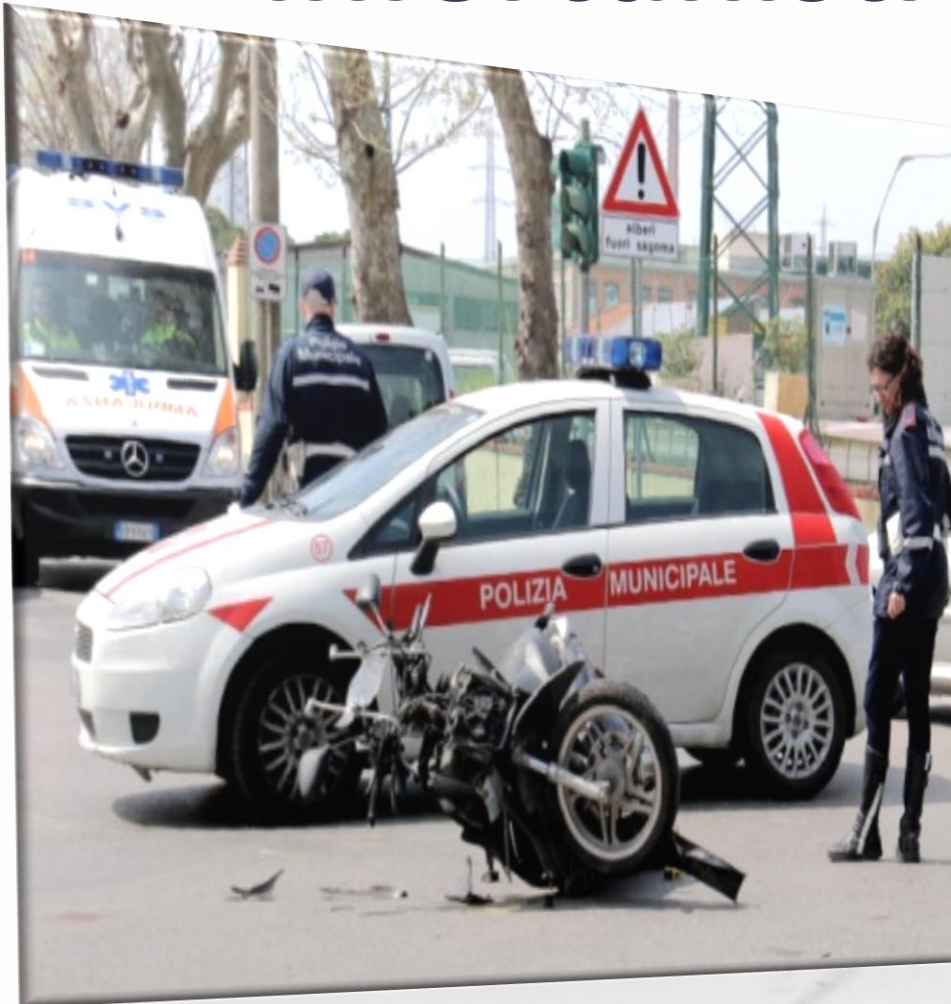

POLIZIA MUNICIPALE
UNIONE MUGELLO

Attività 2017

Infortunistica Stradale

Rilievi di incidenti stradali n. 196
dei quali

- con soli danni materiali n. **93**
- con feriti n. **103**
- mortali n. **0**

All'interno dei centri abitati n. 77

Fuori dei centri abitati n. 119

Su strade statali n. 69

Su strade provinciali n. 61

Su strade comunali o locali n. 66