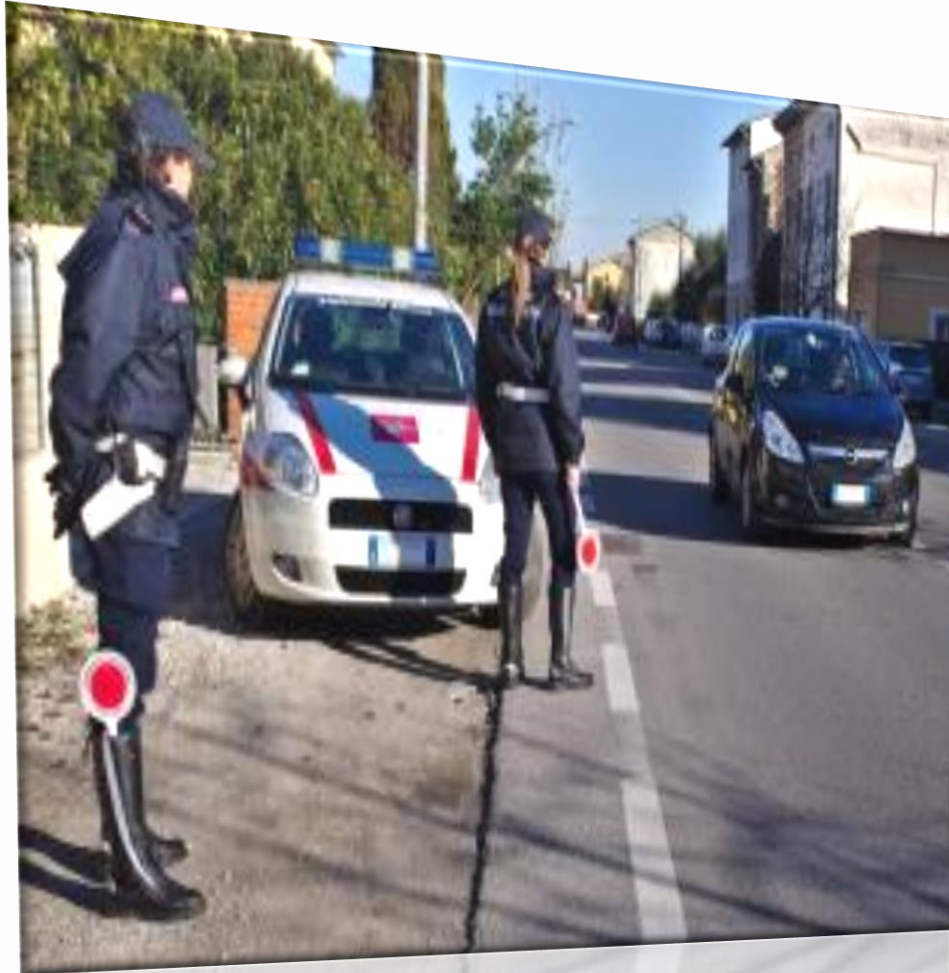

POLIZIA MUNICIPALE
UNIONE MUGELLO

VIDEOSORVEGLIANZA INTEGRATA

In corso di realizzazione

POLIZIA MUNICIPALE

UNIONE MUGELLO

Attività 2017

Polizia Stradale

Violazioni accertate n. 15.748