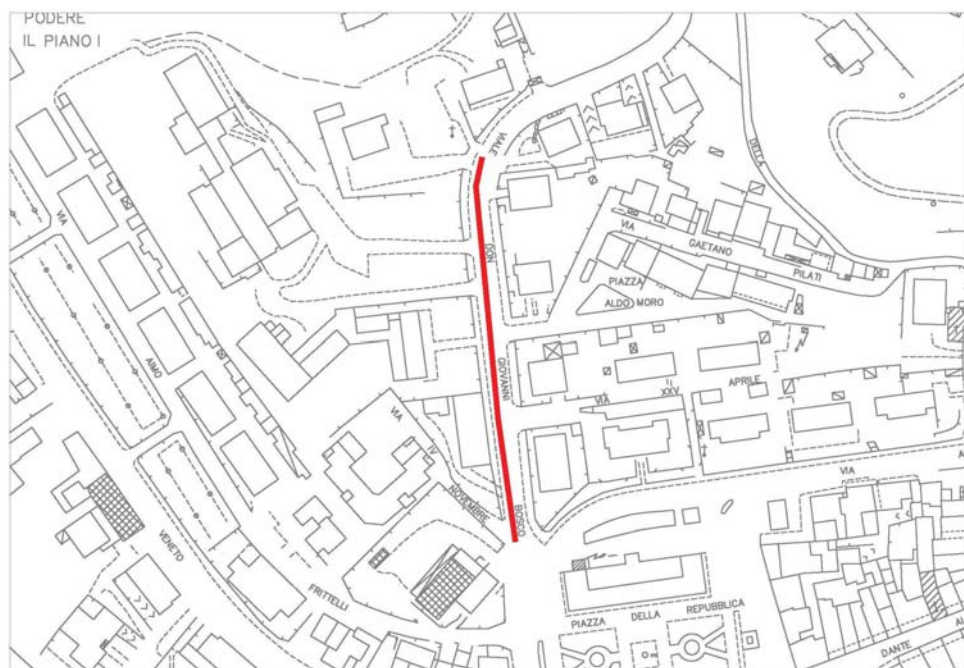

COMUNE DICOMANO
MANUTENZIONE STRAORDINARIA STRADE COMUNALI

Intervento VIA DON BOSCO

Individuazione intervento