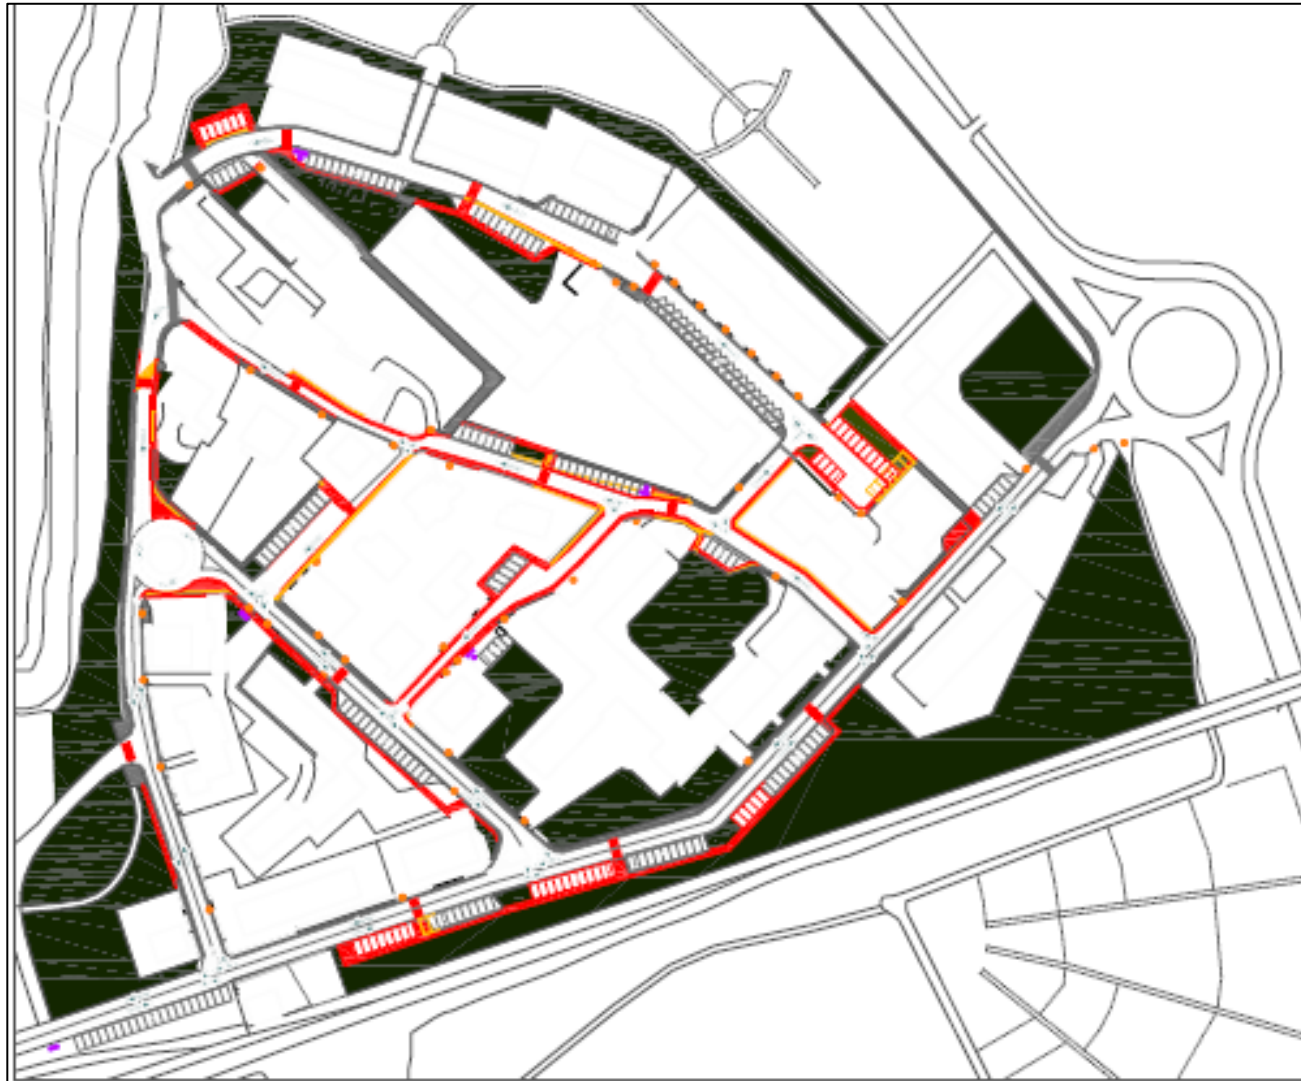

**Intervento VIA LIGURI MAGELLI VIA CARDETOLE VIA POGGINI VIA BROCCHI VIA CAMPANA VIA UBALDINI VIA CARDETOLE**

*Individuazione intervento*

COMUNE SCARPERIA SAN PIERO  
MANUTENZIONE STRAORDINARIA STRADE COMUNALI

PARTICOLARE TAVOLA PROGETTO

COMUNE SCARPERIA SAN PIERO  
MANUTENZIONE STRAORDINARIA STRADE COMUNALI