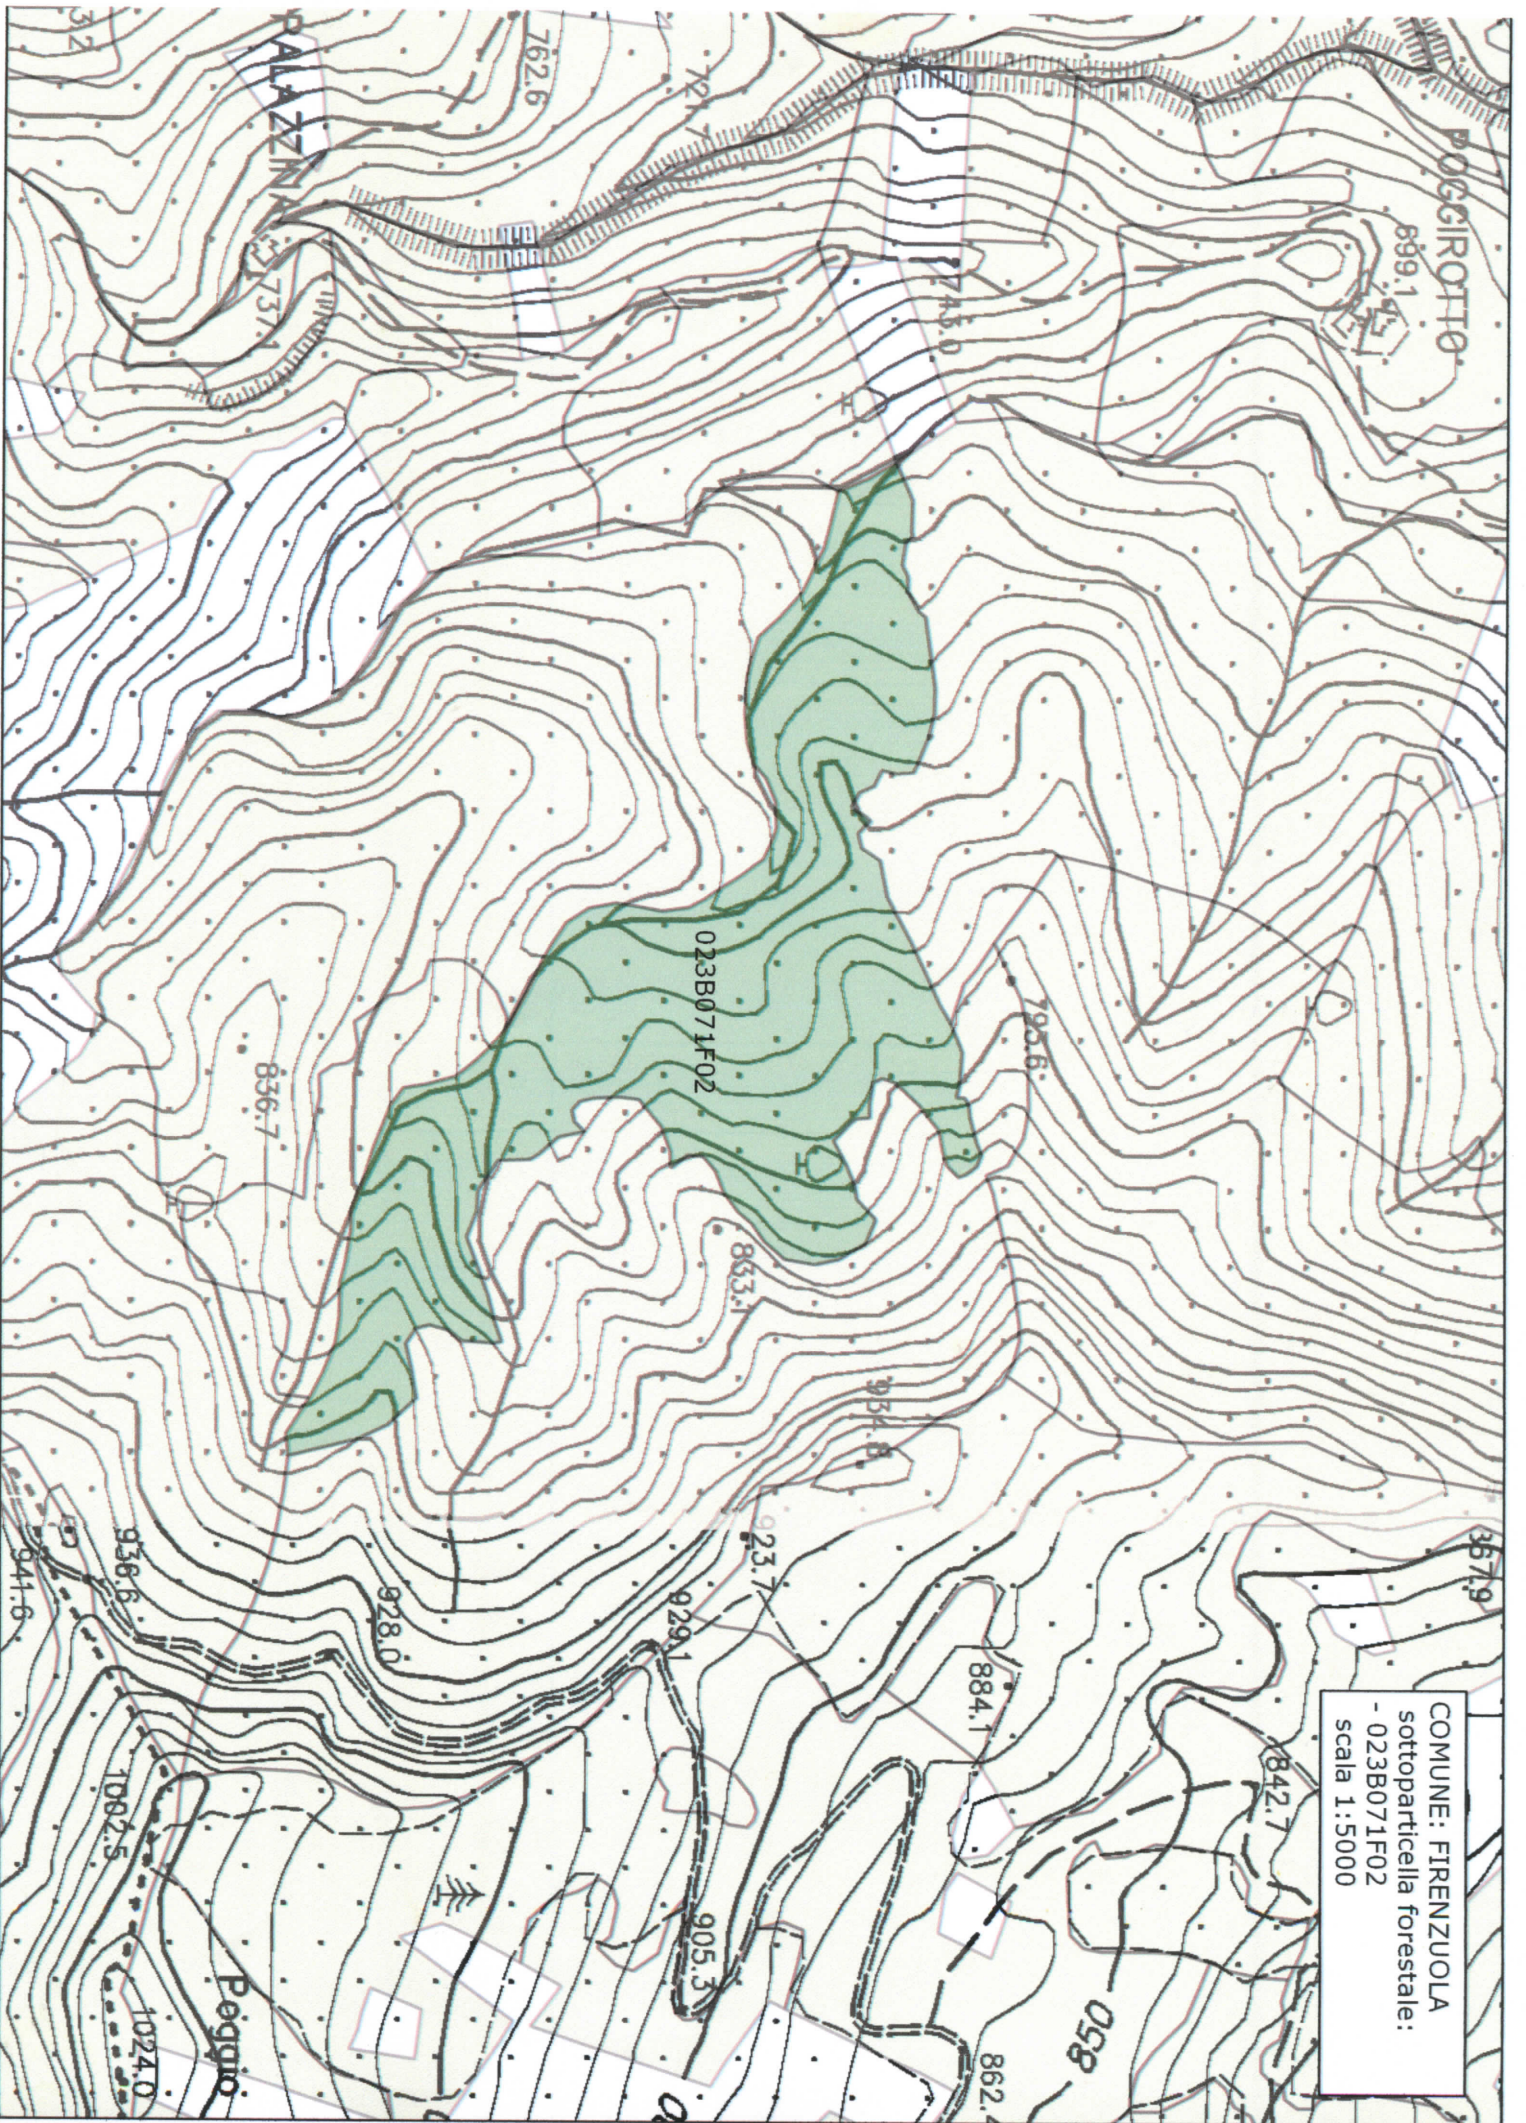

COMUNE: FIRENZUOLA
SCALA 1:5000
LOC. "Le Plage"

tratto da ripristinare

BAGNO

GIOVO

708.9

704.3

852.1

791.4

800

814.1

801.3

900

903.5

846.9

850

909.3

933.8

932.2

772.9

694

712.5

753.5

770.4

750

COMUNE: FIRENZUOLA
sottoparticella forestale:
- 023B071F02
scala 1:5000

COMUNE: FIRENZUOLA
SCALA 1:5000
LOC. "Podqiroto"

nuovo tratto

tratto da ripristinare