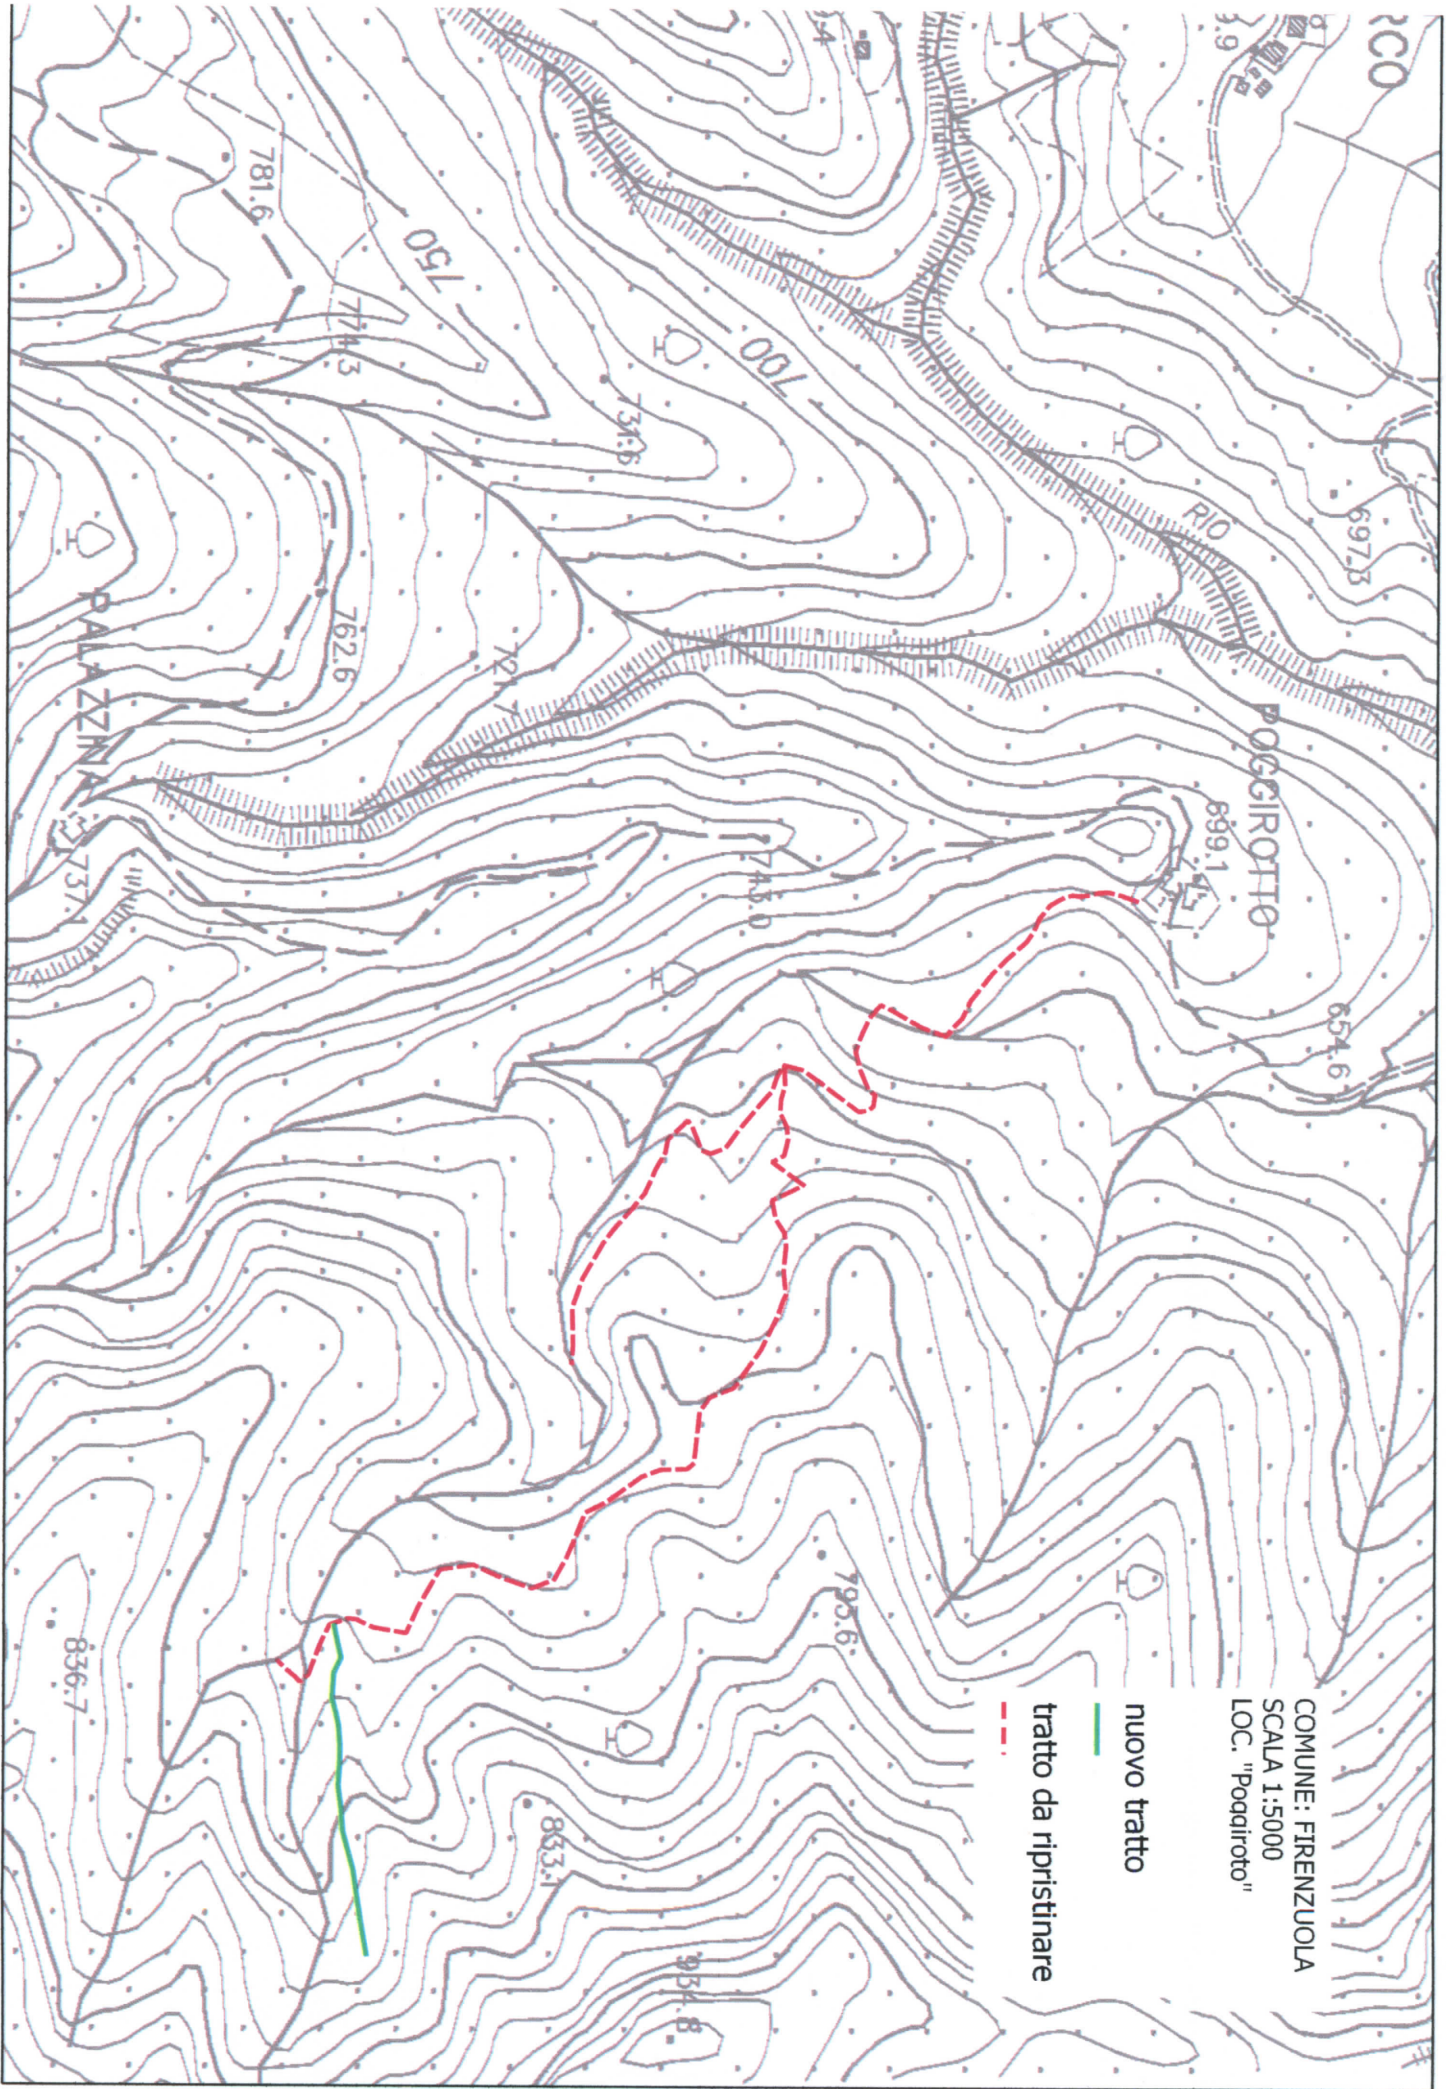

COMUNE: FIRENZUOLA
SCALA 1:5000
LOC. "Le Plage"

tratto da ripristinare

BAGNO

GIOVO

708.9

704.3

852.1

791.4

800

814.1

801.3

900

903.5

846.9

850

909.3

933.8

932.2

772.9

694

712.5

753.5

770.4

750

COMUNE: FIRENZUOLA
sottoparticella forestale:
- 023B071F02
scala 1:5000

COMUNE: FIRENZUOLA
SCALA 1:5000
LOC. "Podqiroto"

nuovo tratto

tratto da ripristinare