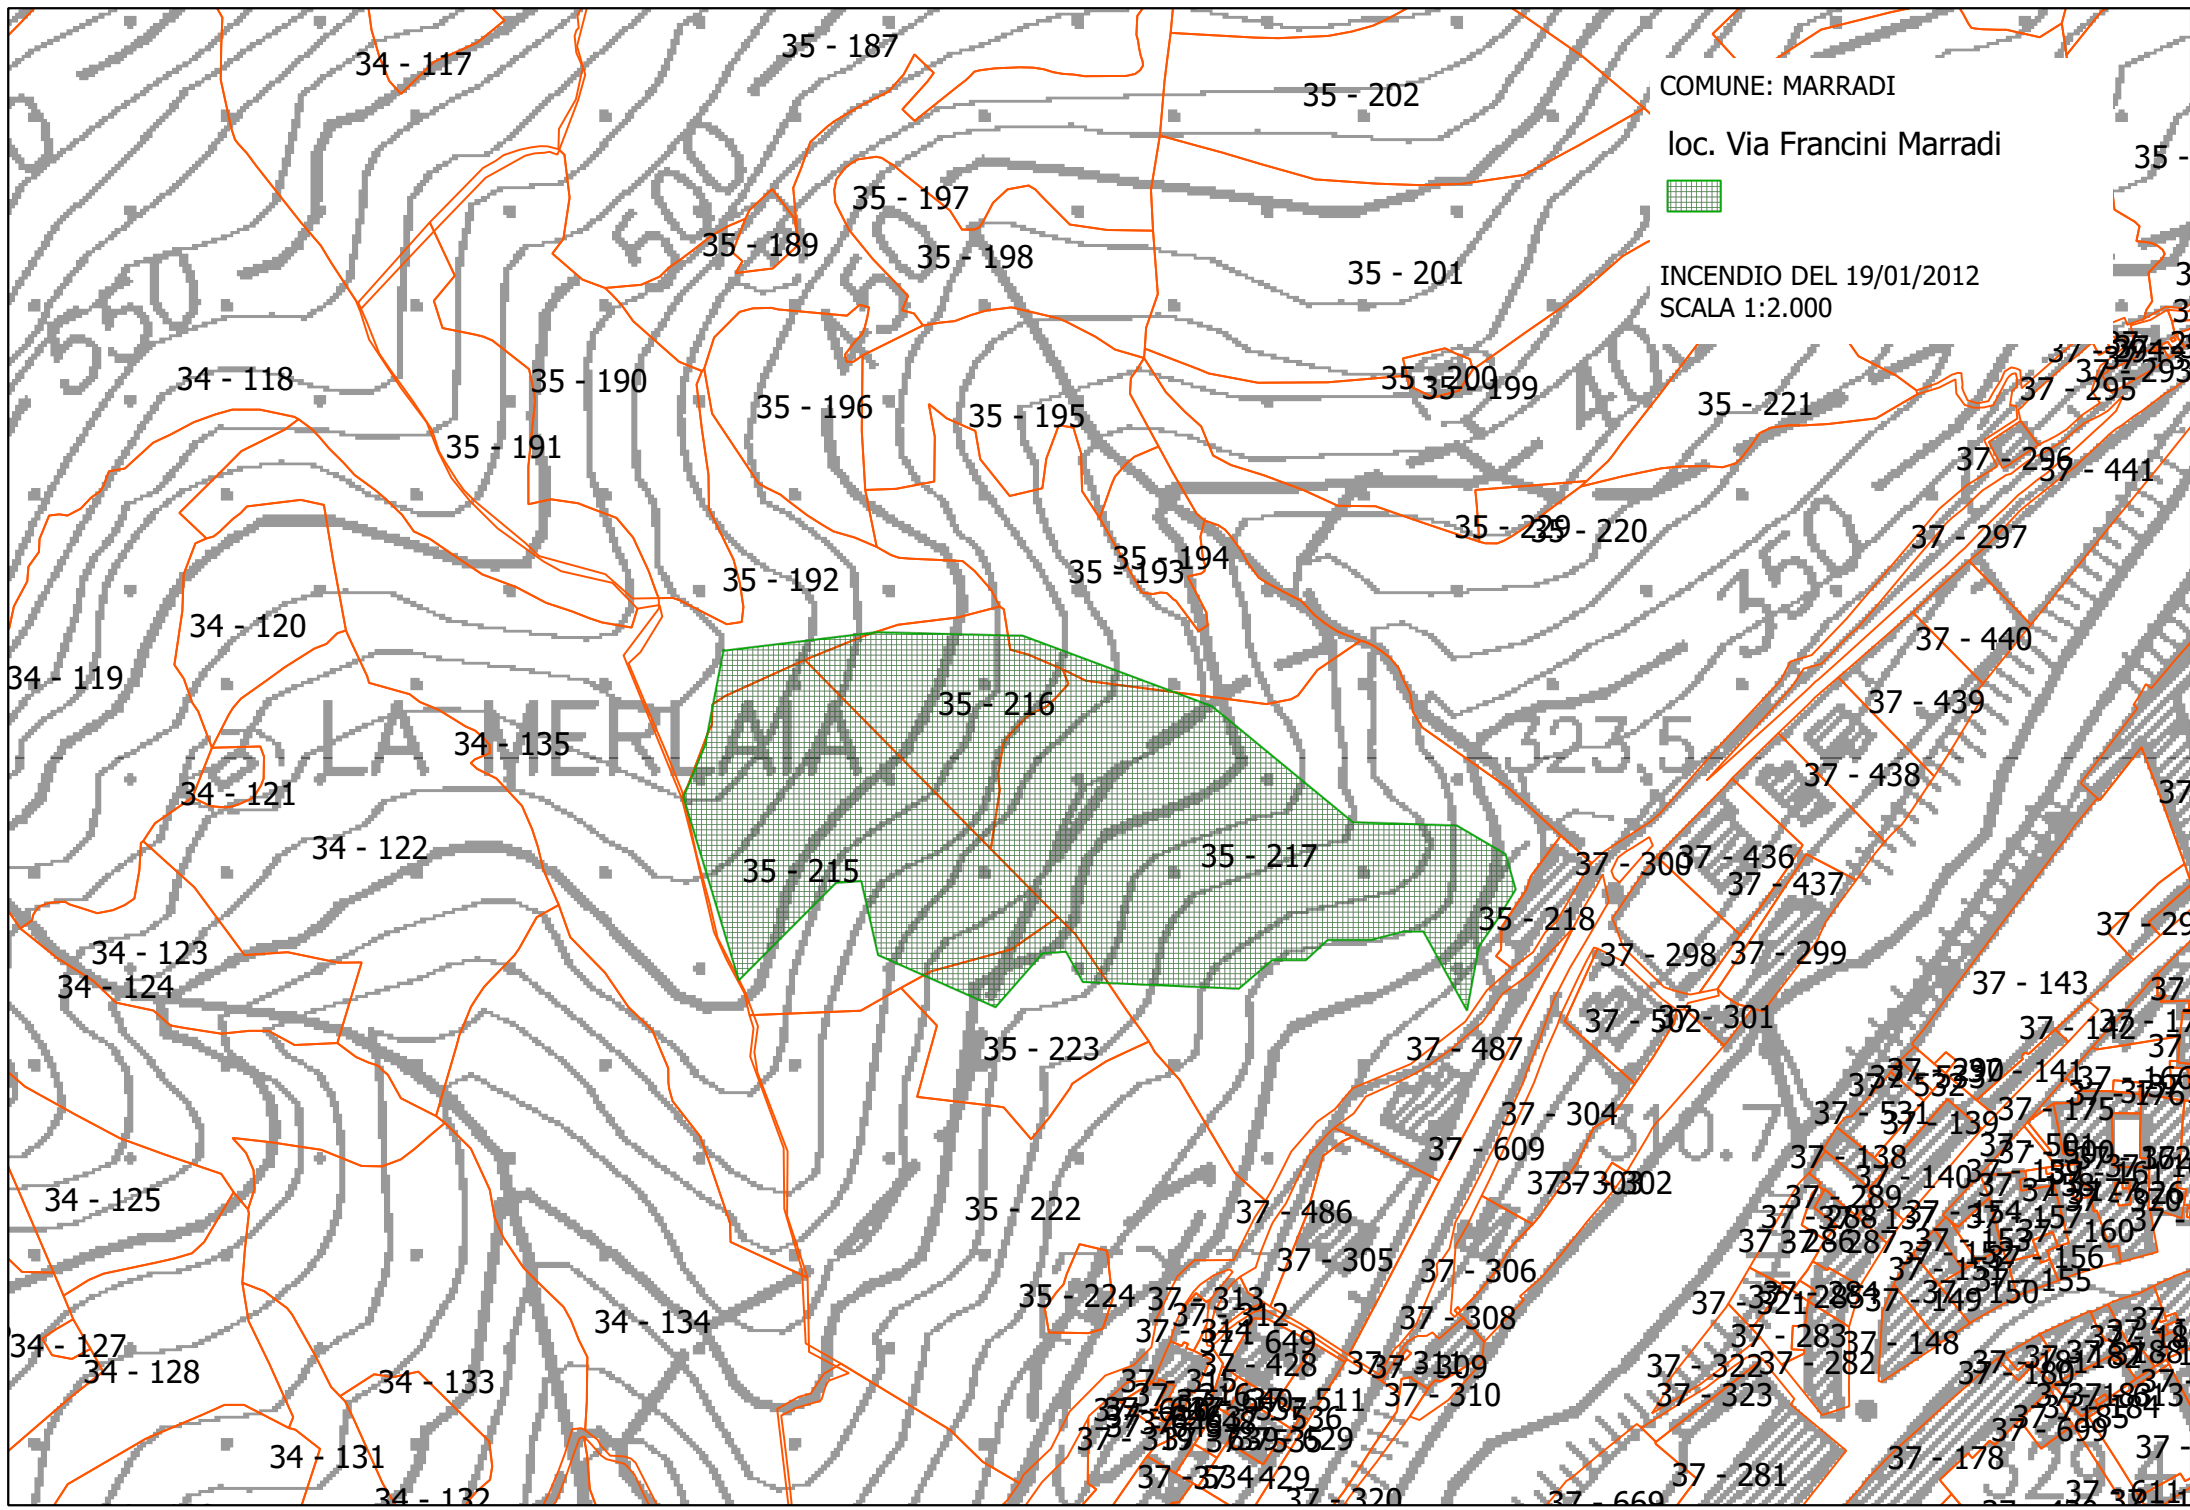

COMUNE: MARRADI  
loc. Via Francini Marradi  
INCENDIO DEL 19/01/2012  
SCALA 1:2.000

COMUNE: MARRADI  
loc. Via Francini Marradi  
INCENDIO DEL 19/01/2012  
SCALA 1:2.000