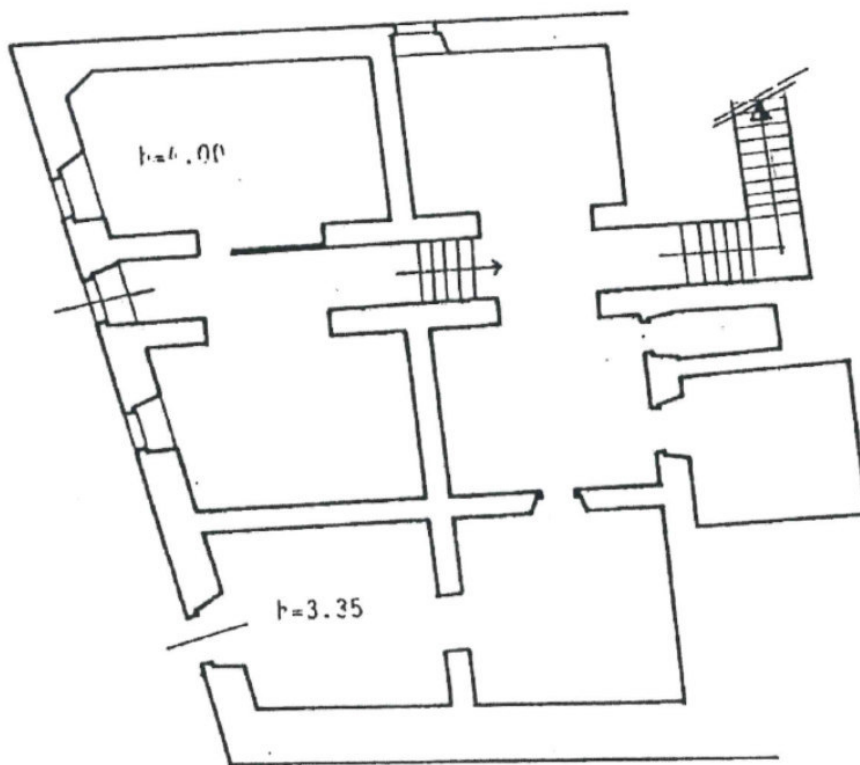

## Planimetria topografica di terreni e fabbricati

## Elenco immobili

	Foglio	Particella	Consistenza	Superficie
Villa di Montecuccoli	74	83 sub 2 e 83 sub 3	22 vani	386 m <sup>2</sup> oltre 240 m <sup>2</sup> di cantine
Magazzini della Villa di Montecuccoli	74	123 sub 1 123		320 m <sup>2</sup> 250 m <sup>2</sup>
Resede Villa e magazzini	74	82, 84, 85, 86, 122, 124, 125		2959 m <sup>2</sup>
La Piaggia 2	74	95	4 vani	53 m <sup>2</sup>

## Planimetria catastale Villa di Montecuccoli

PIANO SEMINTERRATO

PIANO PRIMO

PIANO TERRENO

# Planimetria di progetto magazzini della Villa di Montecuccoli

PIANTA PIANO SEMINTERRATO - Scala 1:100

PIANTA PIANO TERRENO - Scala 1:100