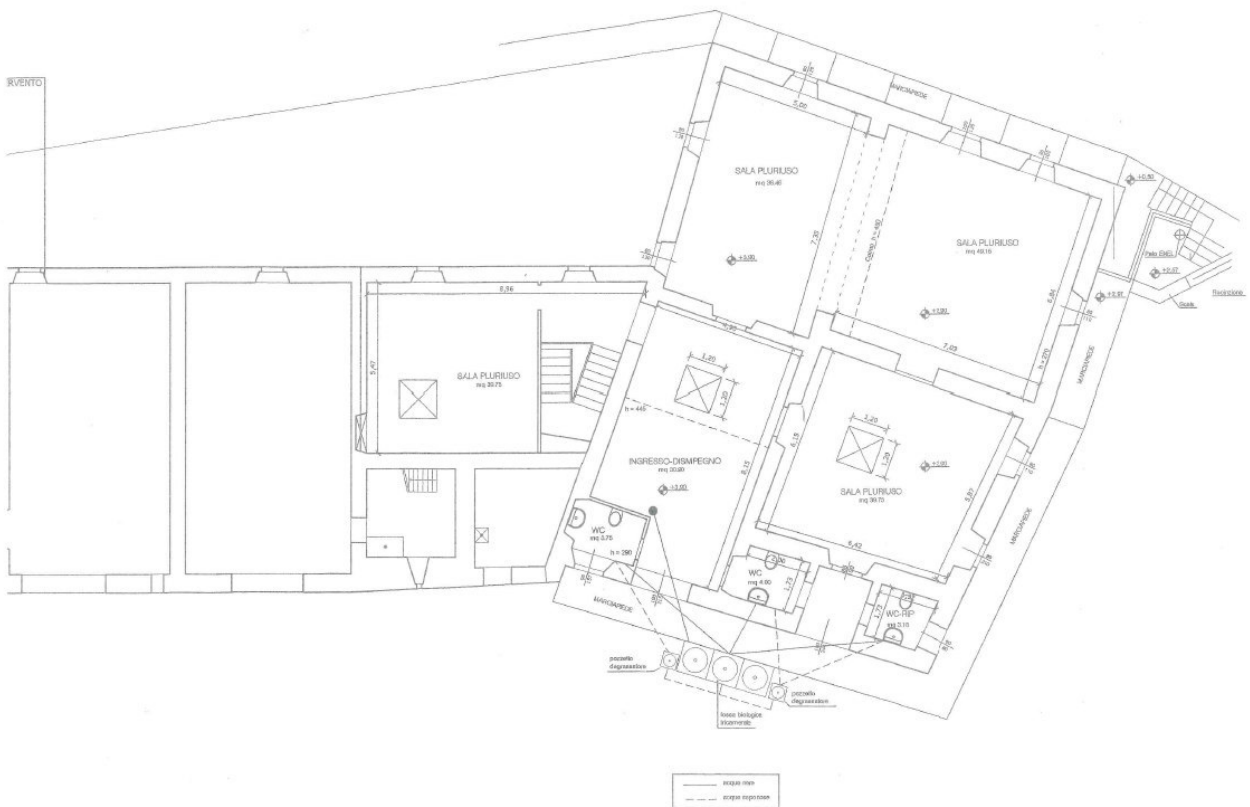

## Elenco immobili

	Foglio	Particella	Consistenza	Superficie
Villa di Montecuccoli	74	83 sub 2 e 83 sub 3	22 vani	386 m <sup>2</sup> oltre 240 m <sup>2</sup> di cantine
Magazzini della Villa di Montecuccoli	74	123 sub 1 123		320 m <sup>2</sup> 250 m <sup>2</sup>
Resede Villa e magazzini	74	82, 84, 85, 86, 122, 124, 125		2959 m <sup>2</sup>
La Piaggia 2	74	95	4 vani	53 m <sup>2</sup>

## Planimetria catastale Villa di Montecuccoli

PIANO SEMINTERRATO

PIANO PRIMO

PIANO TERRENO

# Planimetria di progetto magazzini della Villa di Montecuccoli

PIANTA PIANO SEMINTERRATO - Scala 1:100

PIANTA PIANO TERRENO - Scala 1:100