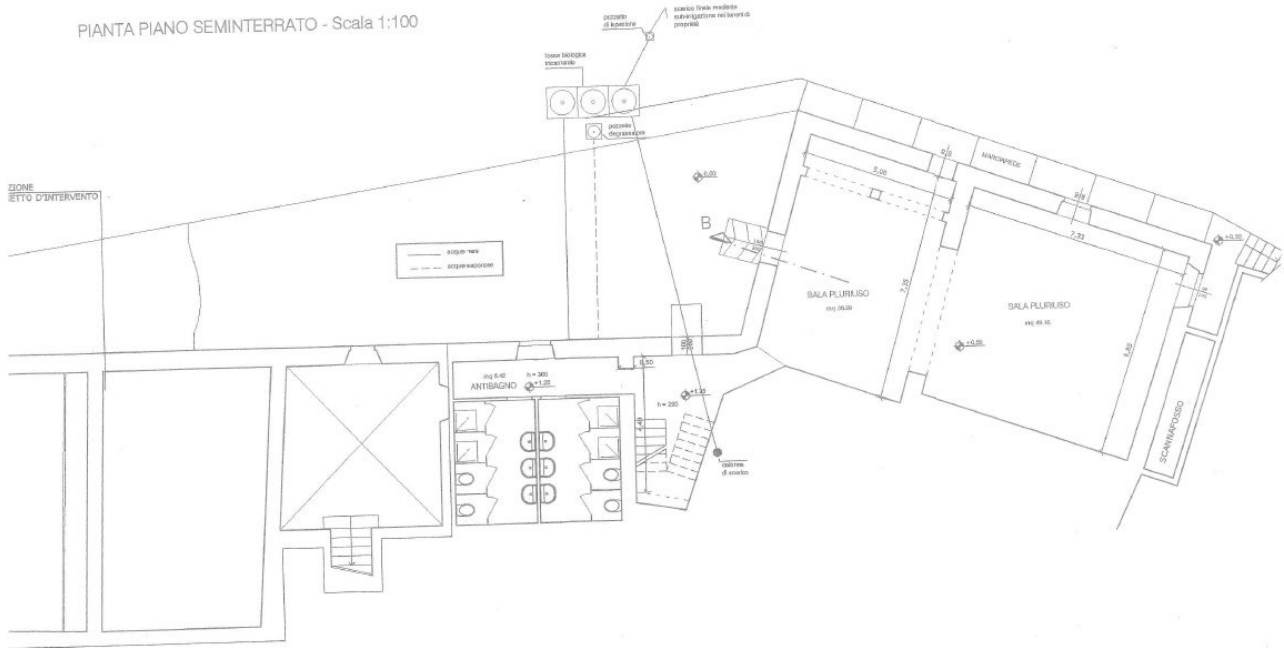

## Elenco immobili

	Foglio	Particella	Consistenza	Superficie
Villa di Montecuccoli	74	83 sub 2 e 83 sub 3	22 vani	386 m <sup>2</sup> oltre 240 m <sup>2</sup> di cantine
Magazzini della Villa di Montecuccoli	74	123 sub 1 123		320 m <sup>2</sup> 250 m <sup>2</sup>
Resede Villa e magazzini	74	82, 84, 85, 86, 122, 124, 125		2959 m <sup>2</sup>
La Piaggia 2	74	95	4 vani	53 m <sup>2</sup>

## Planimetria catastale Villa di Montecuccoli

PIANO SEMINTERRATO

PIANO PRIMO

PIANO TERRENO

# Planimetria di progetto magazzini della Villa di Montecuccoli

PIANTA PIANO SEMINTERRATO - Scala 1:100

PIANTA PIANO TERRENO - Scala 1:100