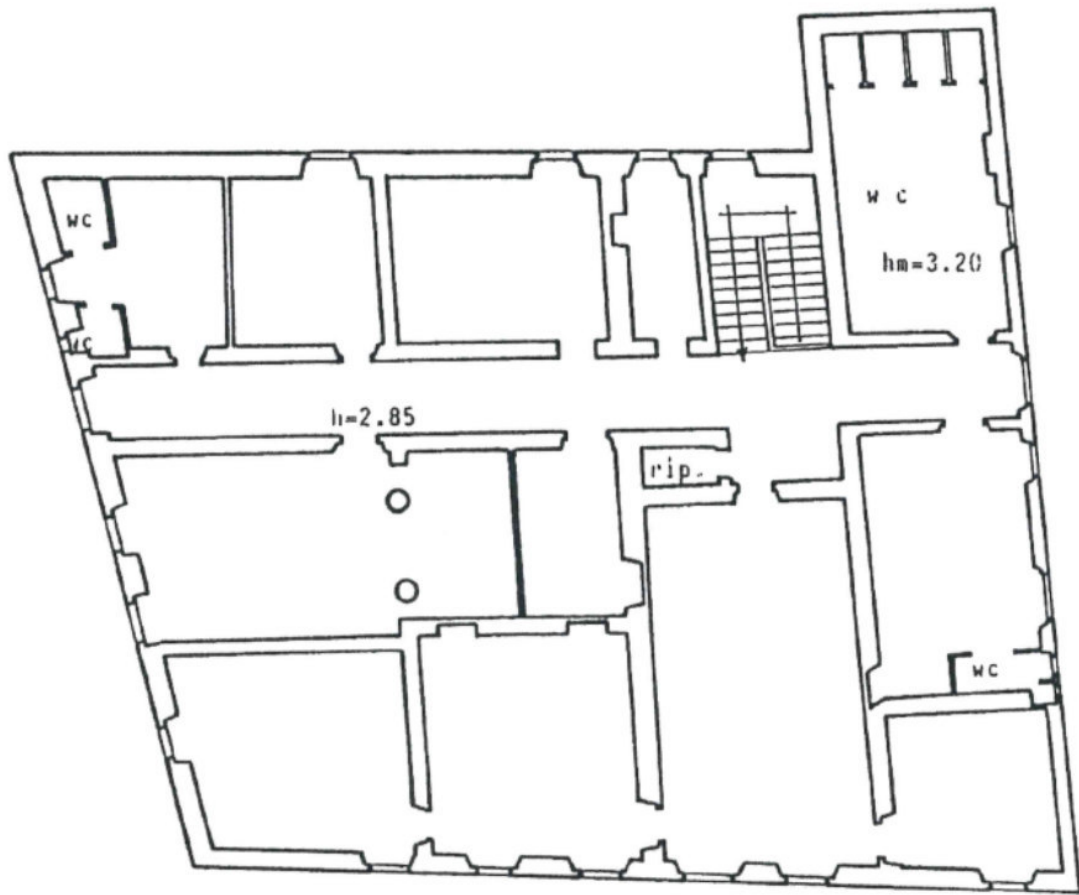

## Planimetria topografica di terreni e fabbricati

## Elenco immobili

	Foglio	Particella	Consistenza	Superficie
Villa di Montecuccoli	74	83 sub 2 e 83 sub 3	22 vani	386 m <sup>2</sup> oltre 240 m <sup>2</sup> di cantine
Magazzini della Villa di Montecuccoli	74	123 sub 1 123		320 m <sup>2</sup> 250 m <sup>2</sup>
Resede Villa e magazzini	74	82, 84, 85, 86, 122, 124, 125		2959 m <sup>2</sup>
La Piaggia 2	74	95	4 vani	53 m <sup>2</sup>

## Planimetria catastale Villa di Montecuccoli

PIANO SEMINTERRATO

PIANO PRIMO

PIANO TERRENO

# Planimetria di progetto magazzini della Villa di Montecuccoli

PIANTA PIANO SEMINTERRATO - Scala 1:100

PIANTA PIANO TERRENO - Scala 1:100