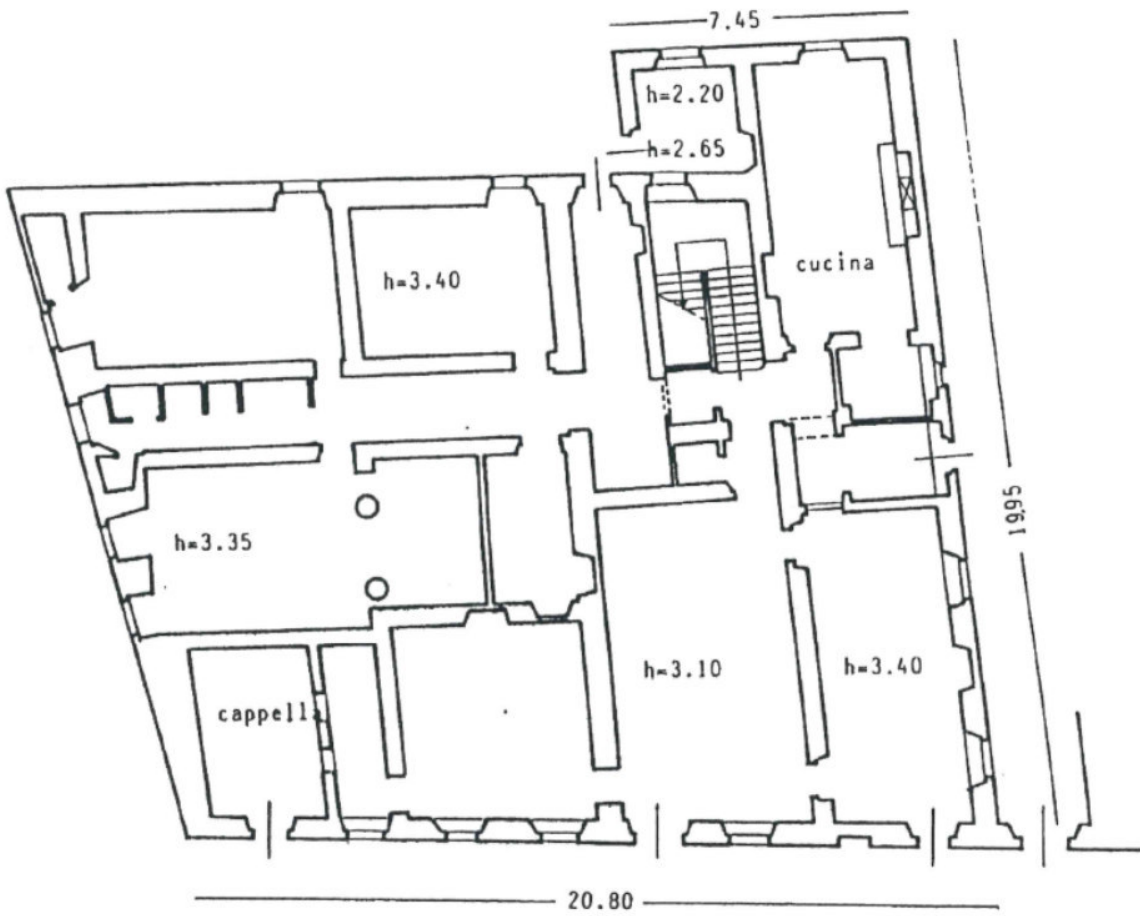

## Elenco immobili

	Foglio	Particella	Consistenza	Superficie
Villa di Montecuccoli	74	83 sub 2 e 83 sub 3	22 vani	386 m <sup>2</sup> oltre 240 m <sup>2</sup> di cantine
Magazzini della Villa di Montecuccoli	74	123 sub 1 123		320 m <sup>2</sup> 250 m <sup>2</sup>
Resede Villa e magazzini	74	82, 84, 85, 86, 122, 124, 125		2959 m <sup>2</sup>
La Piaggia 2	74	95	4 vani	53 m <sup>2</sup>

## Planimetria catastale Villa di Montecuccoli

PIANO SEMINTERRATO

PIANO PRIMO

PIANO TERRENO

# Planimetria di progetto magazzini della Villa di Montecuccoli

PIANTA PIANO SEMINTERRATO - Scala 1:100

PIANTA PIANO TERRENO - Scala 1:100