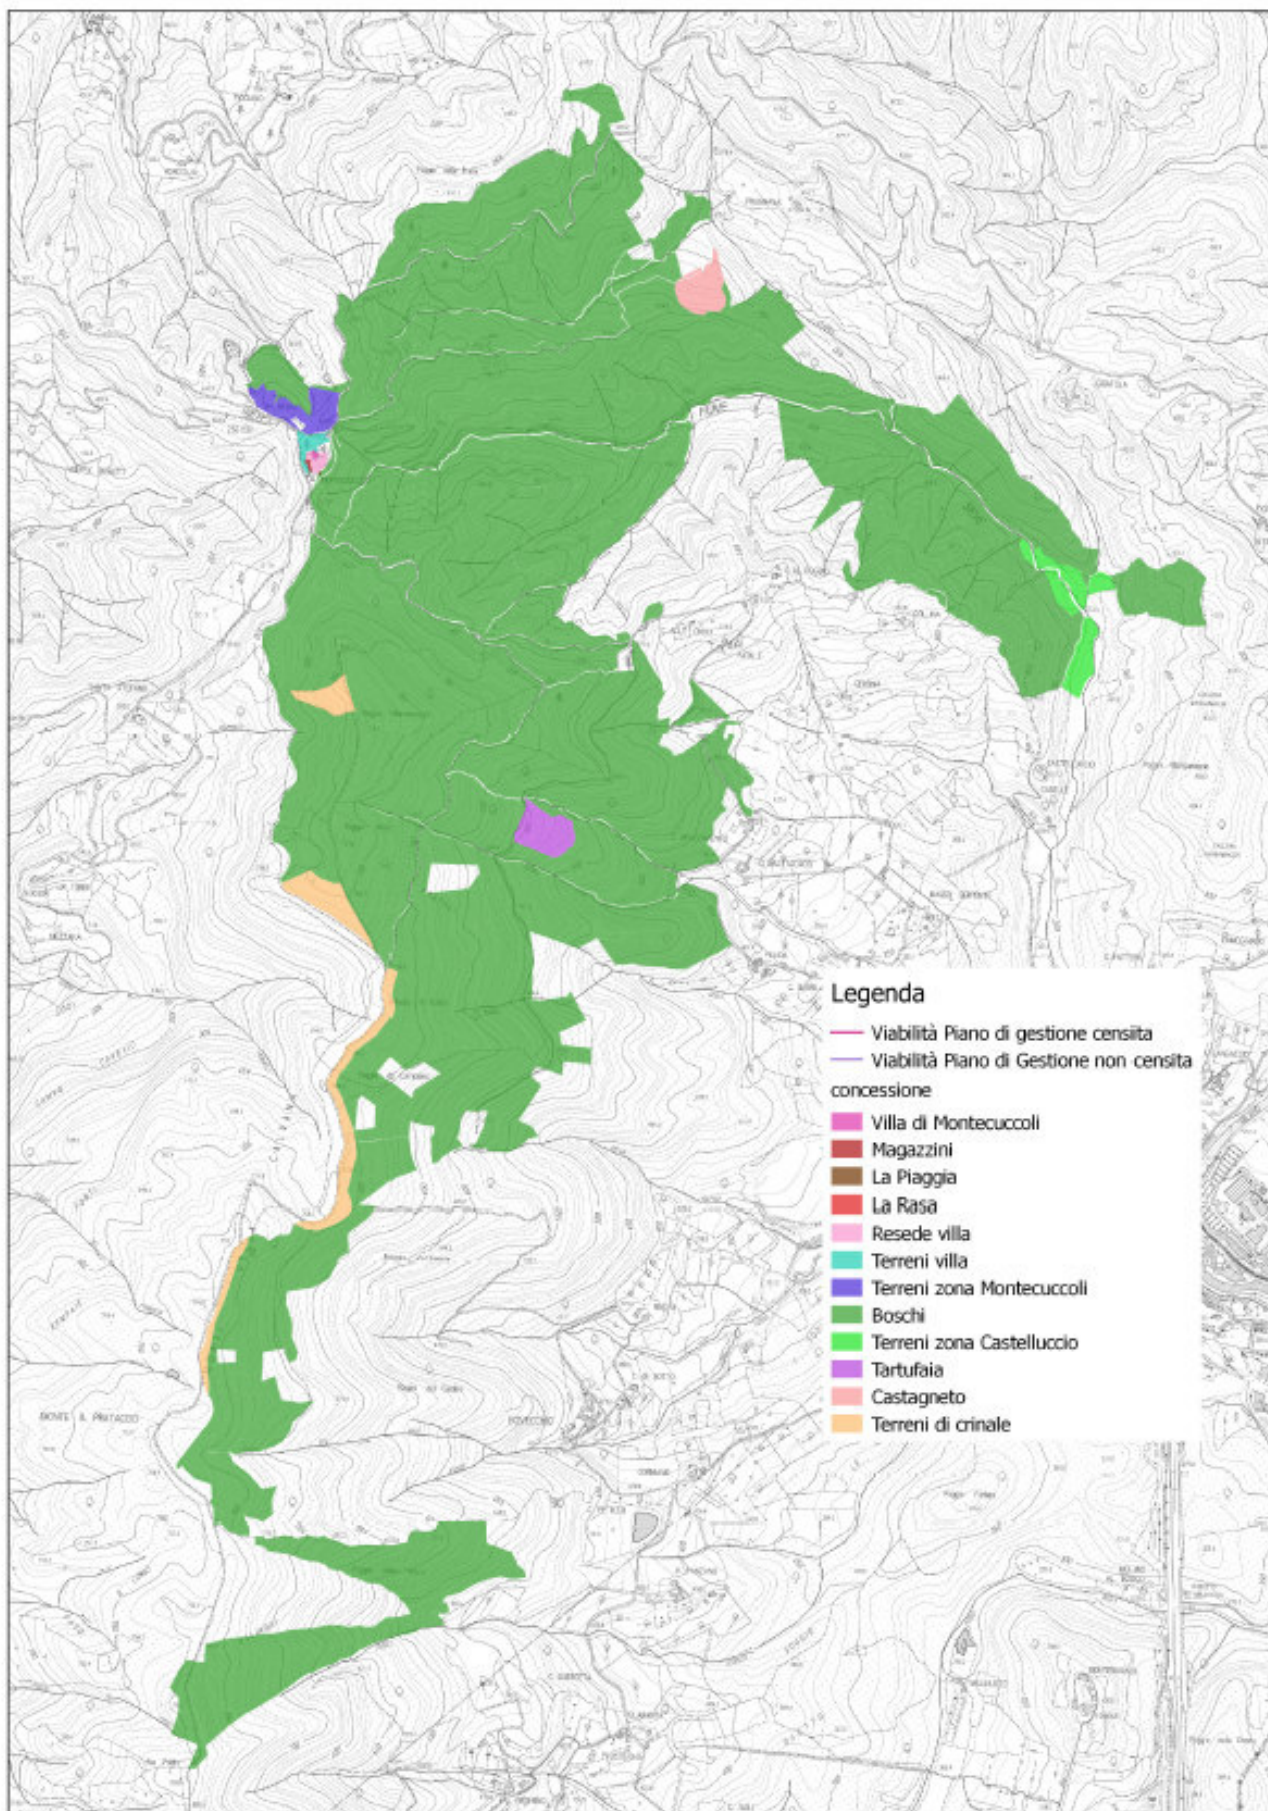

## Planimetria topografica di terreni e fabbricati

## Elenco immobili

	Foglio	Particella	Consistenza	Superficie
Villa di Montecuccoli	74	83 sub 2 e 83 sub 3	22 vani	386 m <sup>2</sup> oltre 240 m <sup>2</sup> di cantine
Magazzini della Villa di Montecuccoli	74	123 sub 1 123		320 m <sup>2</sup> 250 m <sup>2</sup>
Resede Villa e magazzini	74	82, 84, 85, 86, 122, 124, 125		2959 m <sup>2</sup>
La Piaggia 2	74	95	4 vani	53 m <sup>2</sup>

## Planimetria catastale Villa di Montecuccoli

PIANO SEMINTERRATO

PIANO PRIMO

PIANO TERRENO

## ELENCO TERRENI AGRO-FORESTALI

BARBERINO DI MUGELLO	104	43	4730	BOSCO ALTO	
BARBERINO DI MUGELLO	104	71	4090	BOSCO ALTO	p
BARBERINO DI MUGELLO	117	67	500	PRATO	
BARBERINO DI MUGELLO	117	68	16340	PRATO	
BARBERINO DI MUGELLO	118	1	6270	PRATO	
BARBERINO DI MUGELLO	118	2	4760	PRATO	
BARBERINO DI MUGELLO	118	3	4130	BOSCO ALTO	
BARBERINO DI MUGELLO	118	4	1220	PRATO	
BARBERINO DI MUGELLO	118	5	28010	BOSCO ALTO	
BARBERINO DI MUGELLO	118	19	126140	PASCOLO	
BARBERINO DI MUGELLO	118	23	30200	PASCOLO	
BARBERINO DI MUGELLO	118	24	8370	BOSCO ALTO	
BARBERINO DI MUGELLO	118	25	15610	BOSCO CEDUO	
BARBERINO DI MUGELLO	118	26	2050	BOSCO CEDUO	
BARBERINO DI MUGELLO	118	101	2420	PASCOLO	
BARBERINO DI MUGELLO	118	105	24820	PASCOLO	
BARBERINO DI MUGELLO	118	106	20960	PASCOLO	
BARBERINO DI MUGELLO	118	108	2120	PASCOLO	
BARBERINO DI MUGELLO	119	2	1450	PRATO	
			4185956		