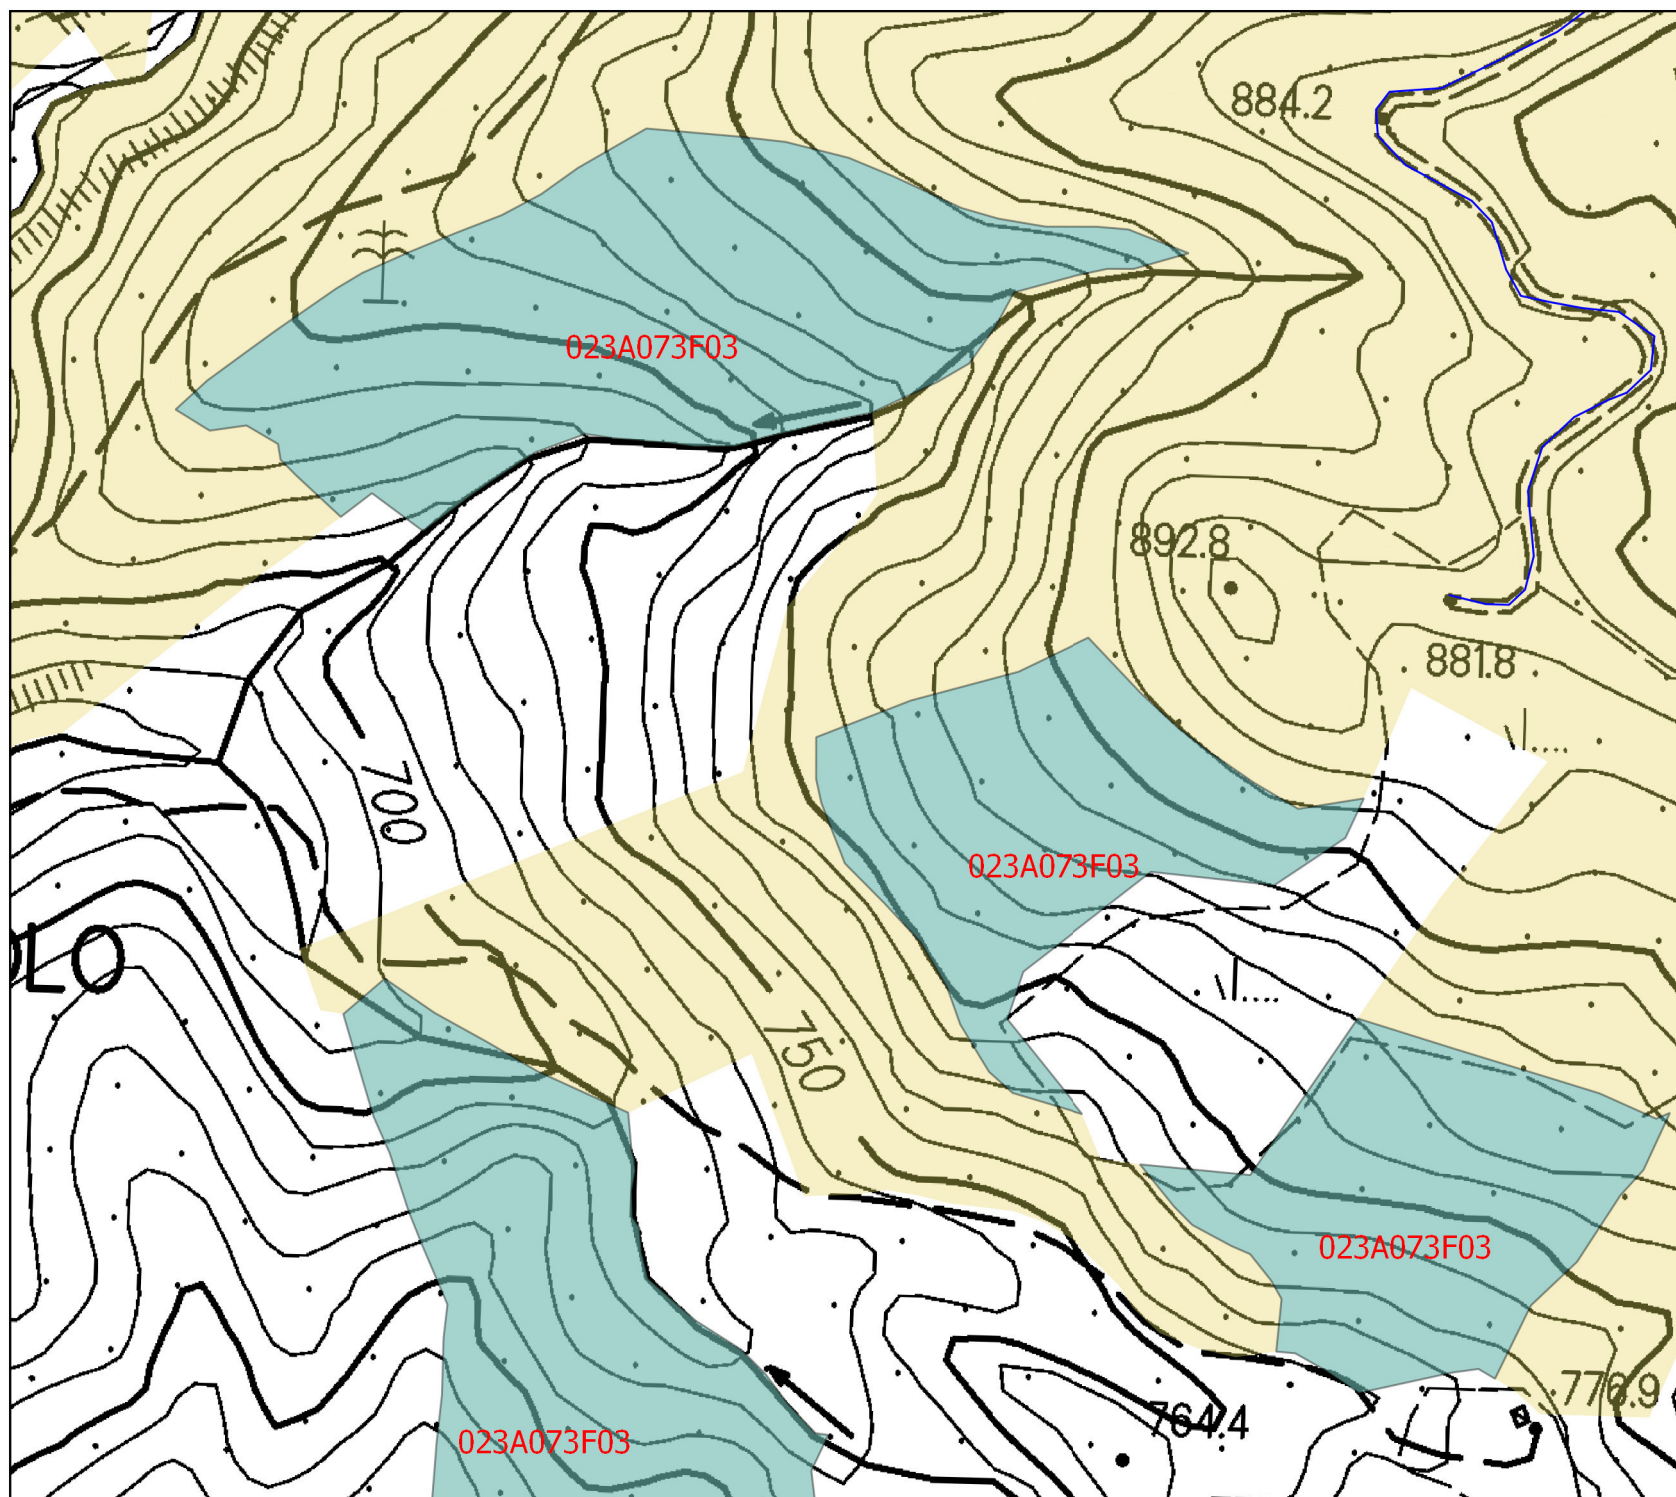

UNIONE MONTANA
dei COMUNI del MUGELLO

Legenda

- Patrimonio Agricolo Forestale
- LOTTO2

1:4 000