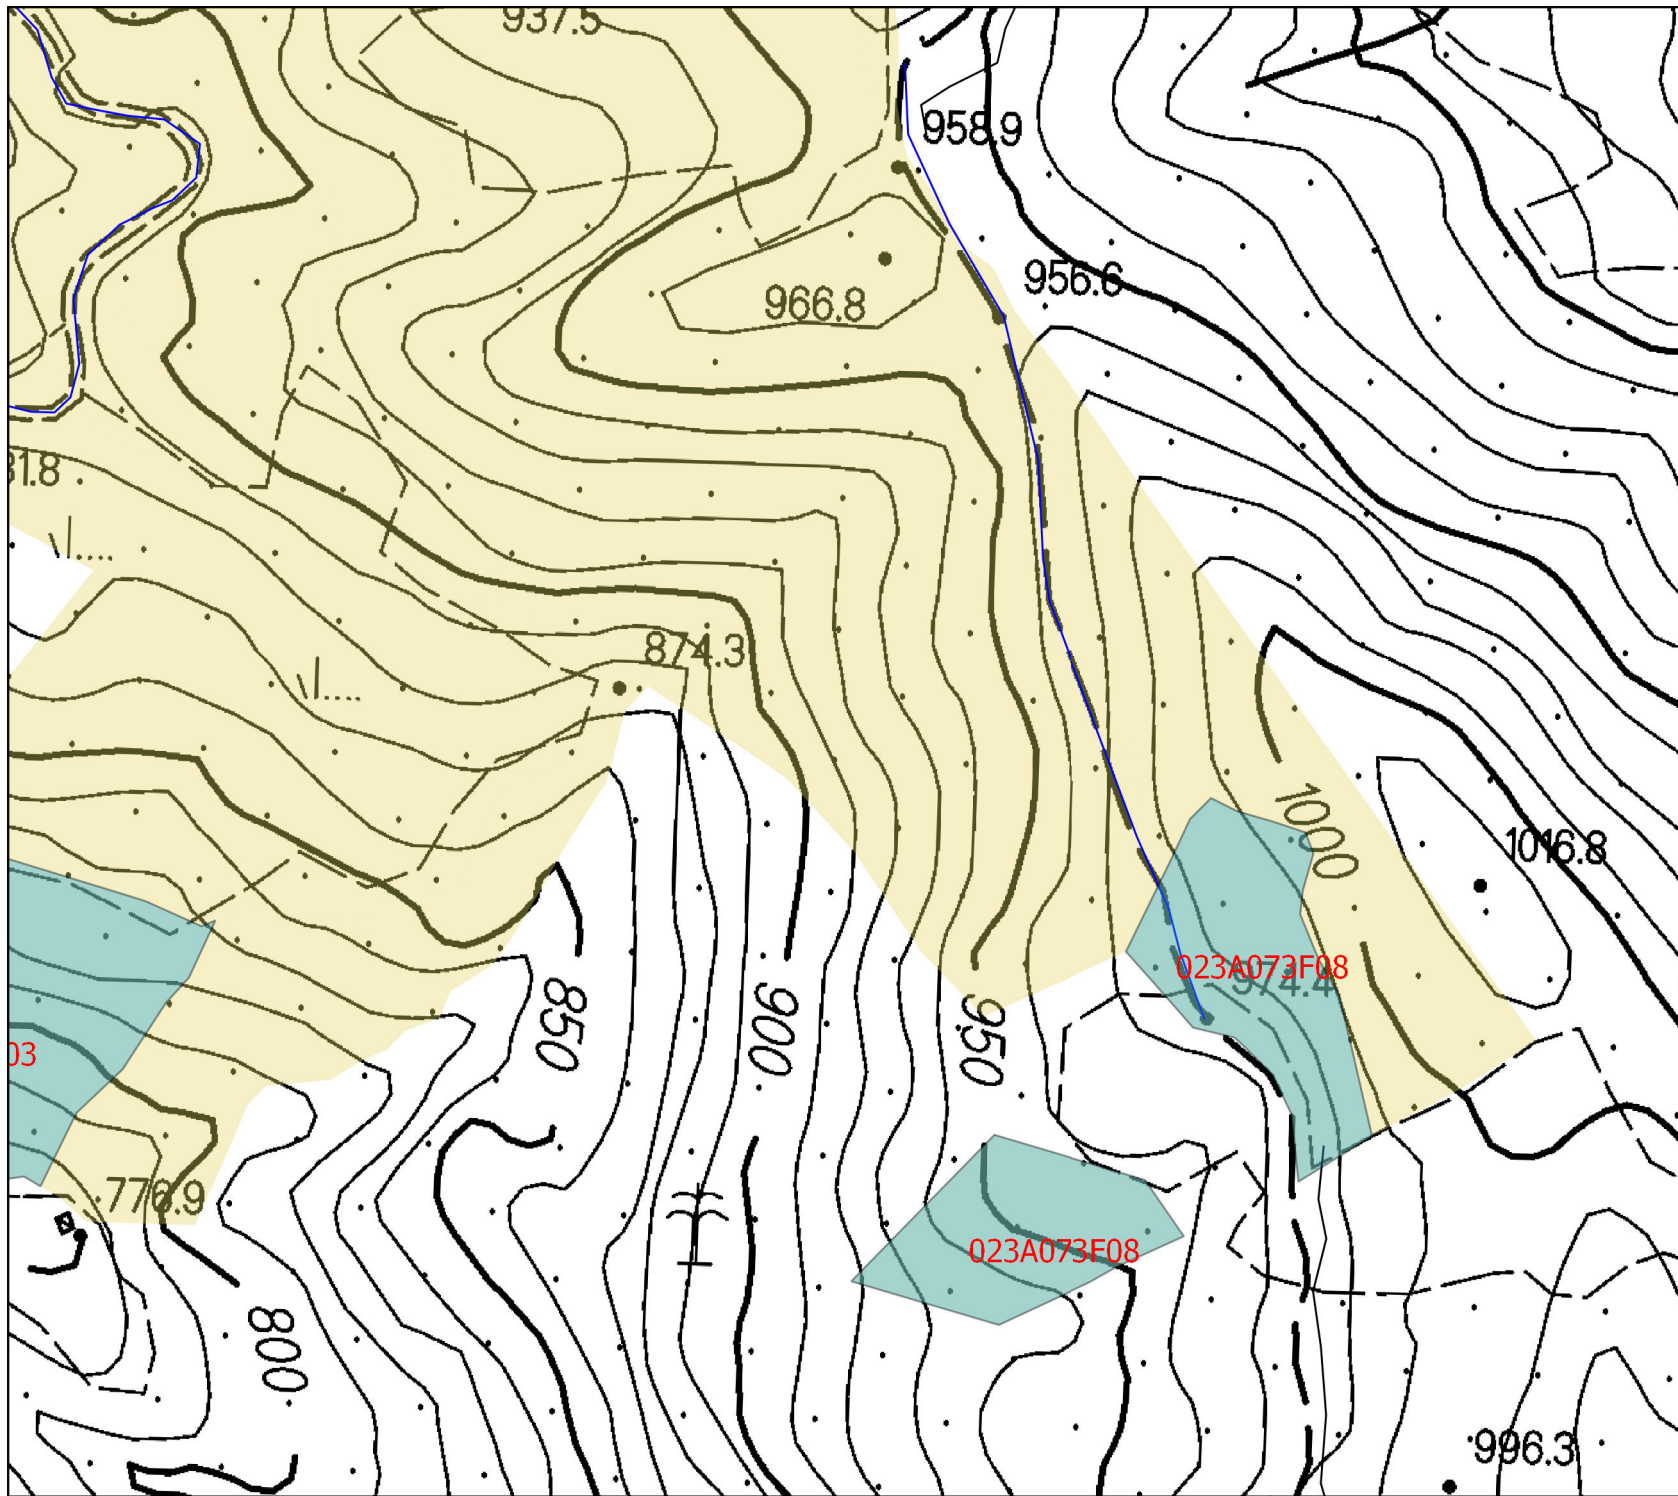

UNIONE MONTANA
dei COMUNI del MUGELLO

Legenda

- Patrimonio Agricolo Forestale
- LOTTO2

1:4 000