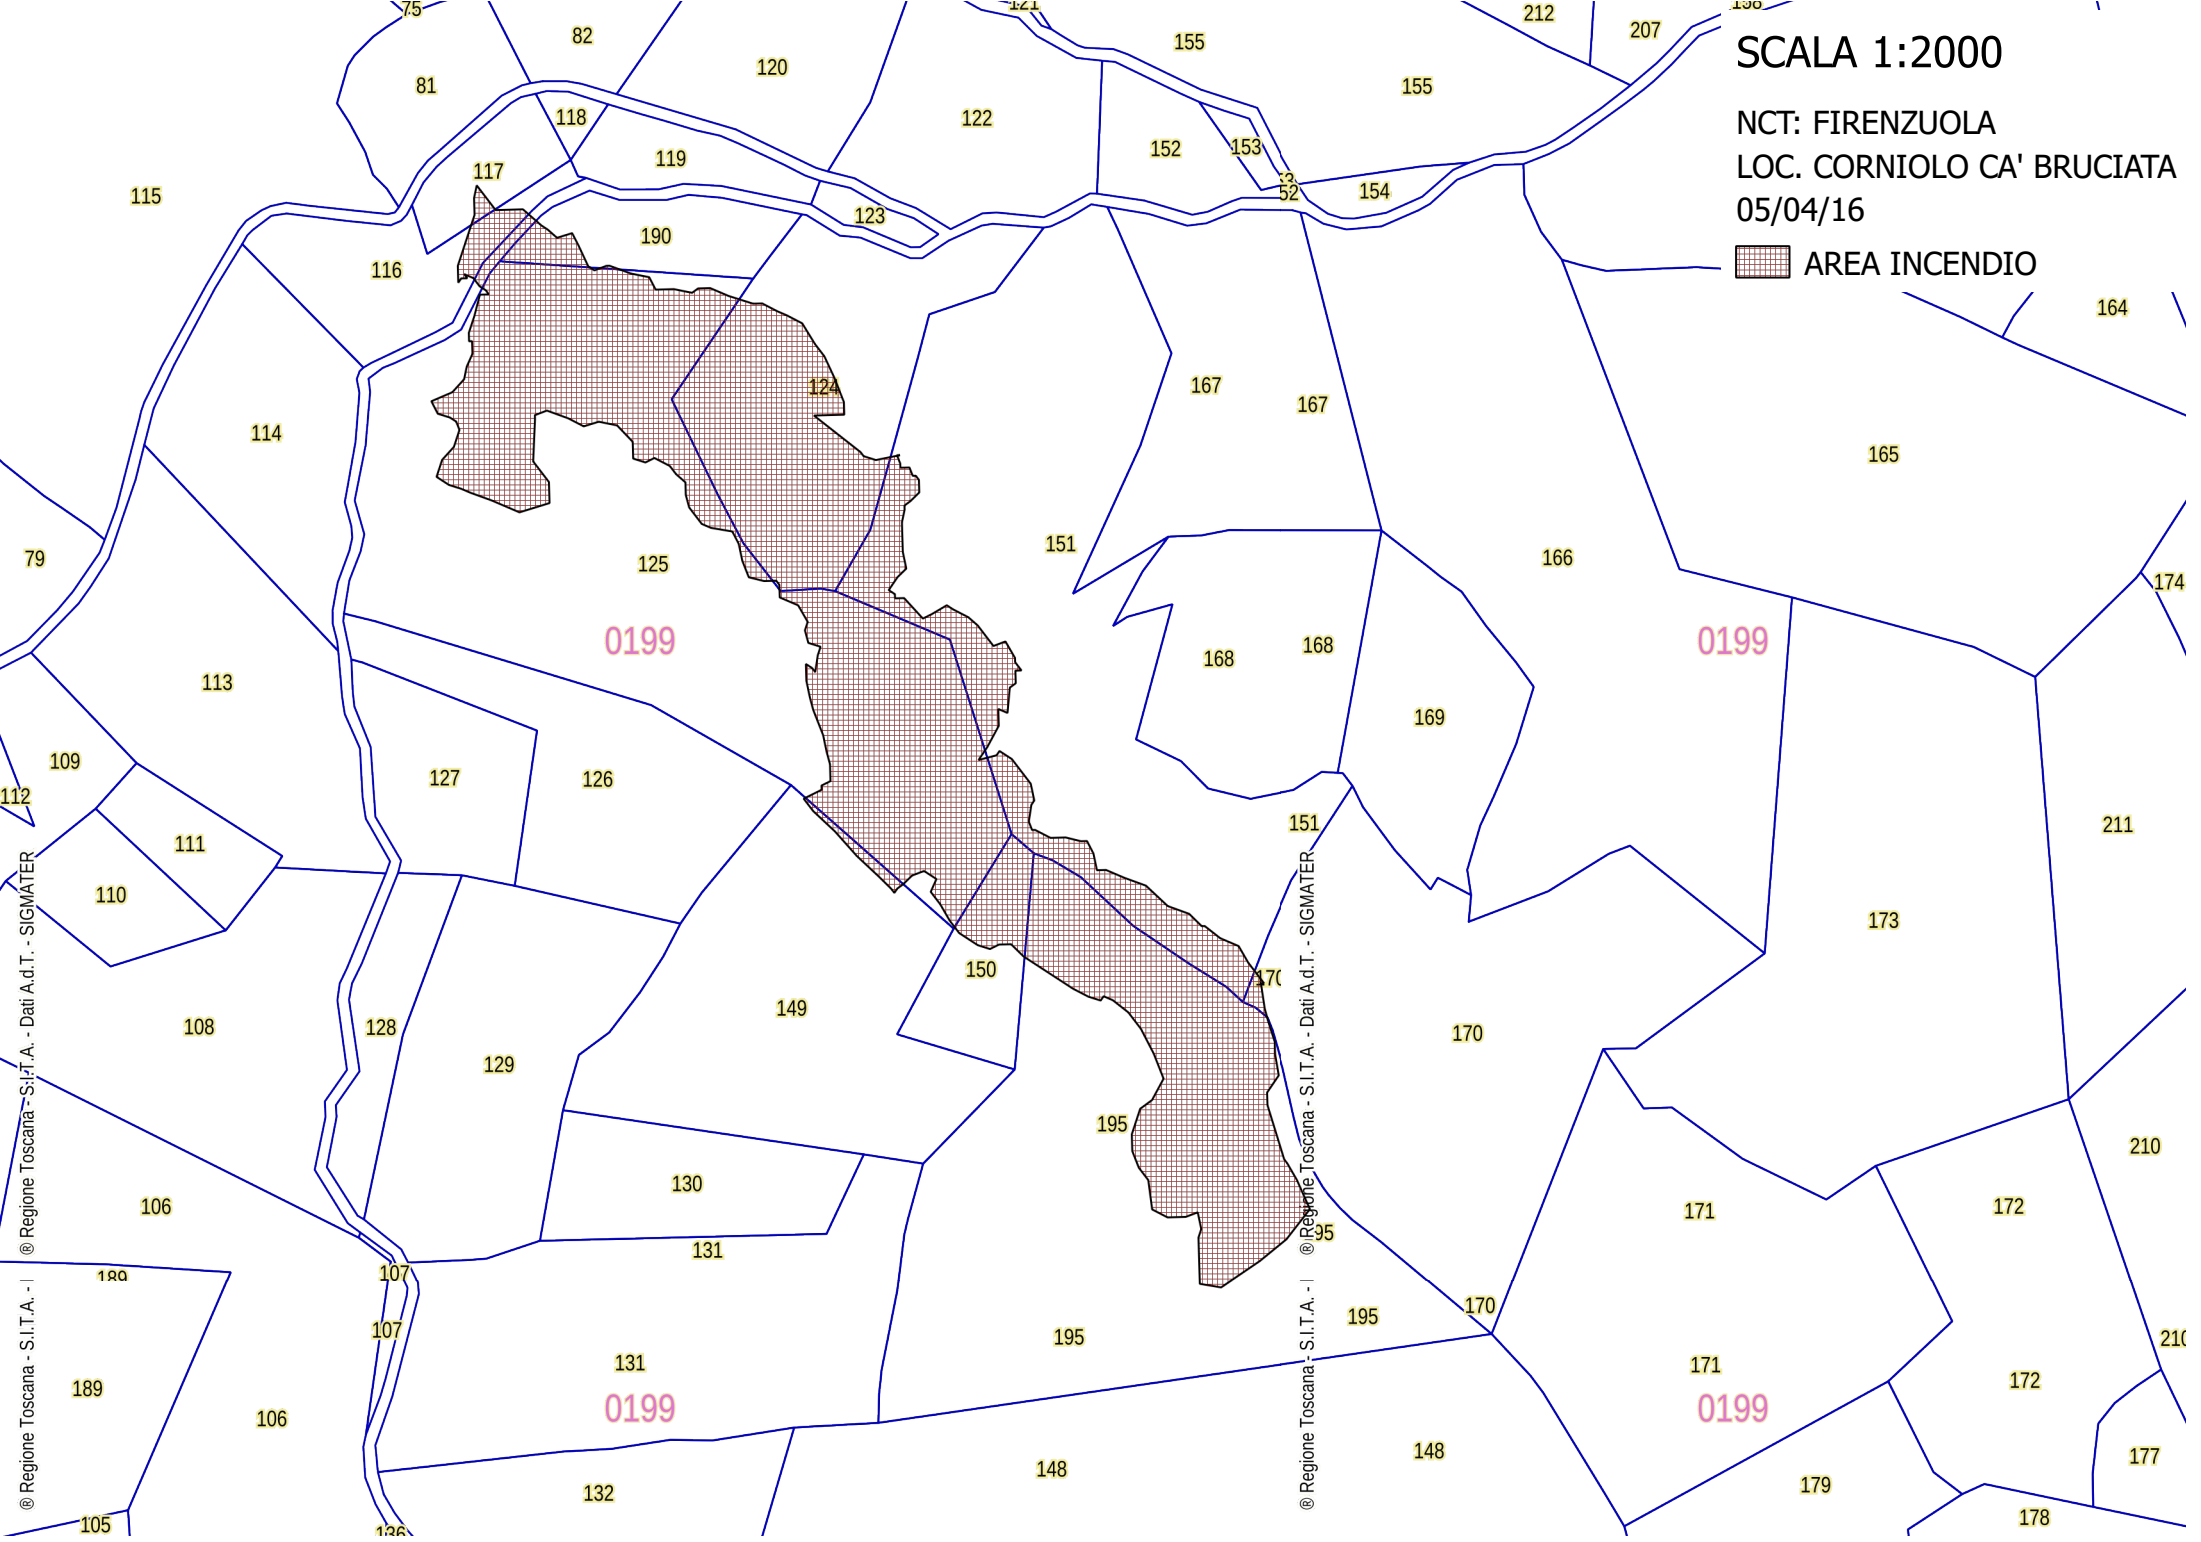

SCALA 1:2000

NCT: FIRENZUOLA
LOC. CORNIOLO CA' BRUCIATA
05/04/16

 AREA INCENDIO

© Regione Toscana - S.I.T.A. - | © Regione Toscana - S.I.T.A. - Dati A.d.T. - SIGMATER

© Regione Toscana - S.I.T.A. - | © Regione Toscana - S.I.T.A. - Dati A.d.T. - SIGMATER