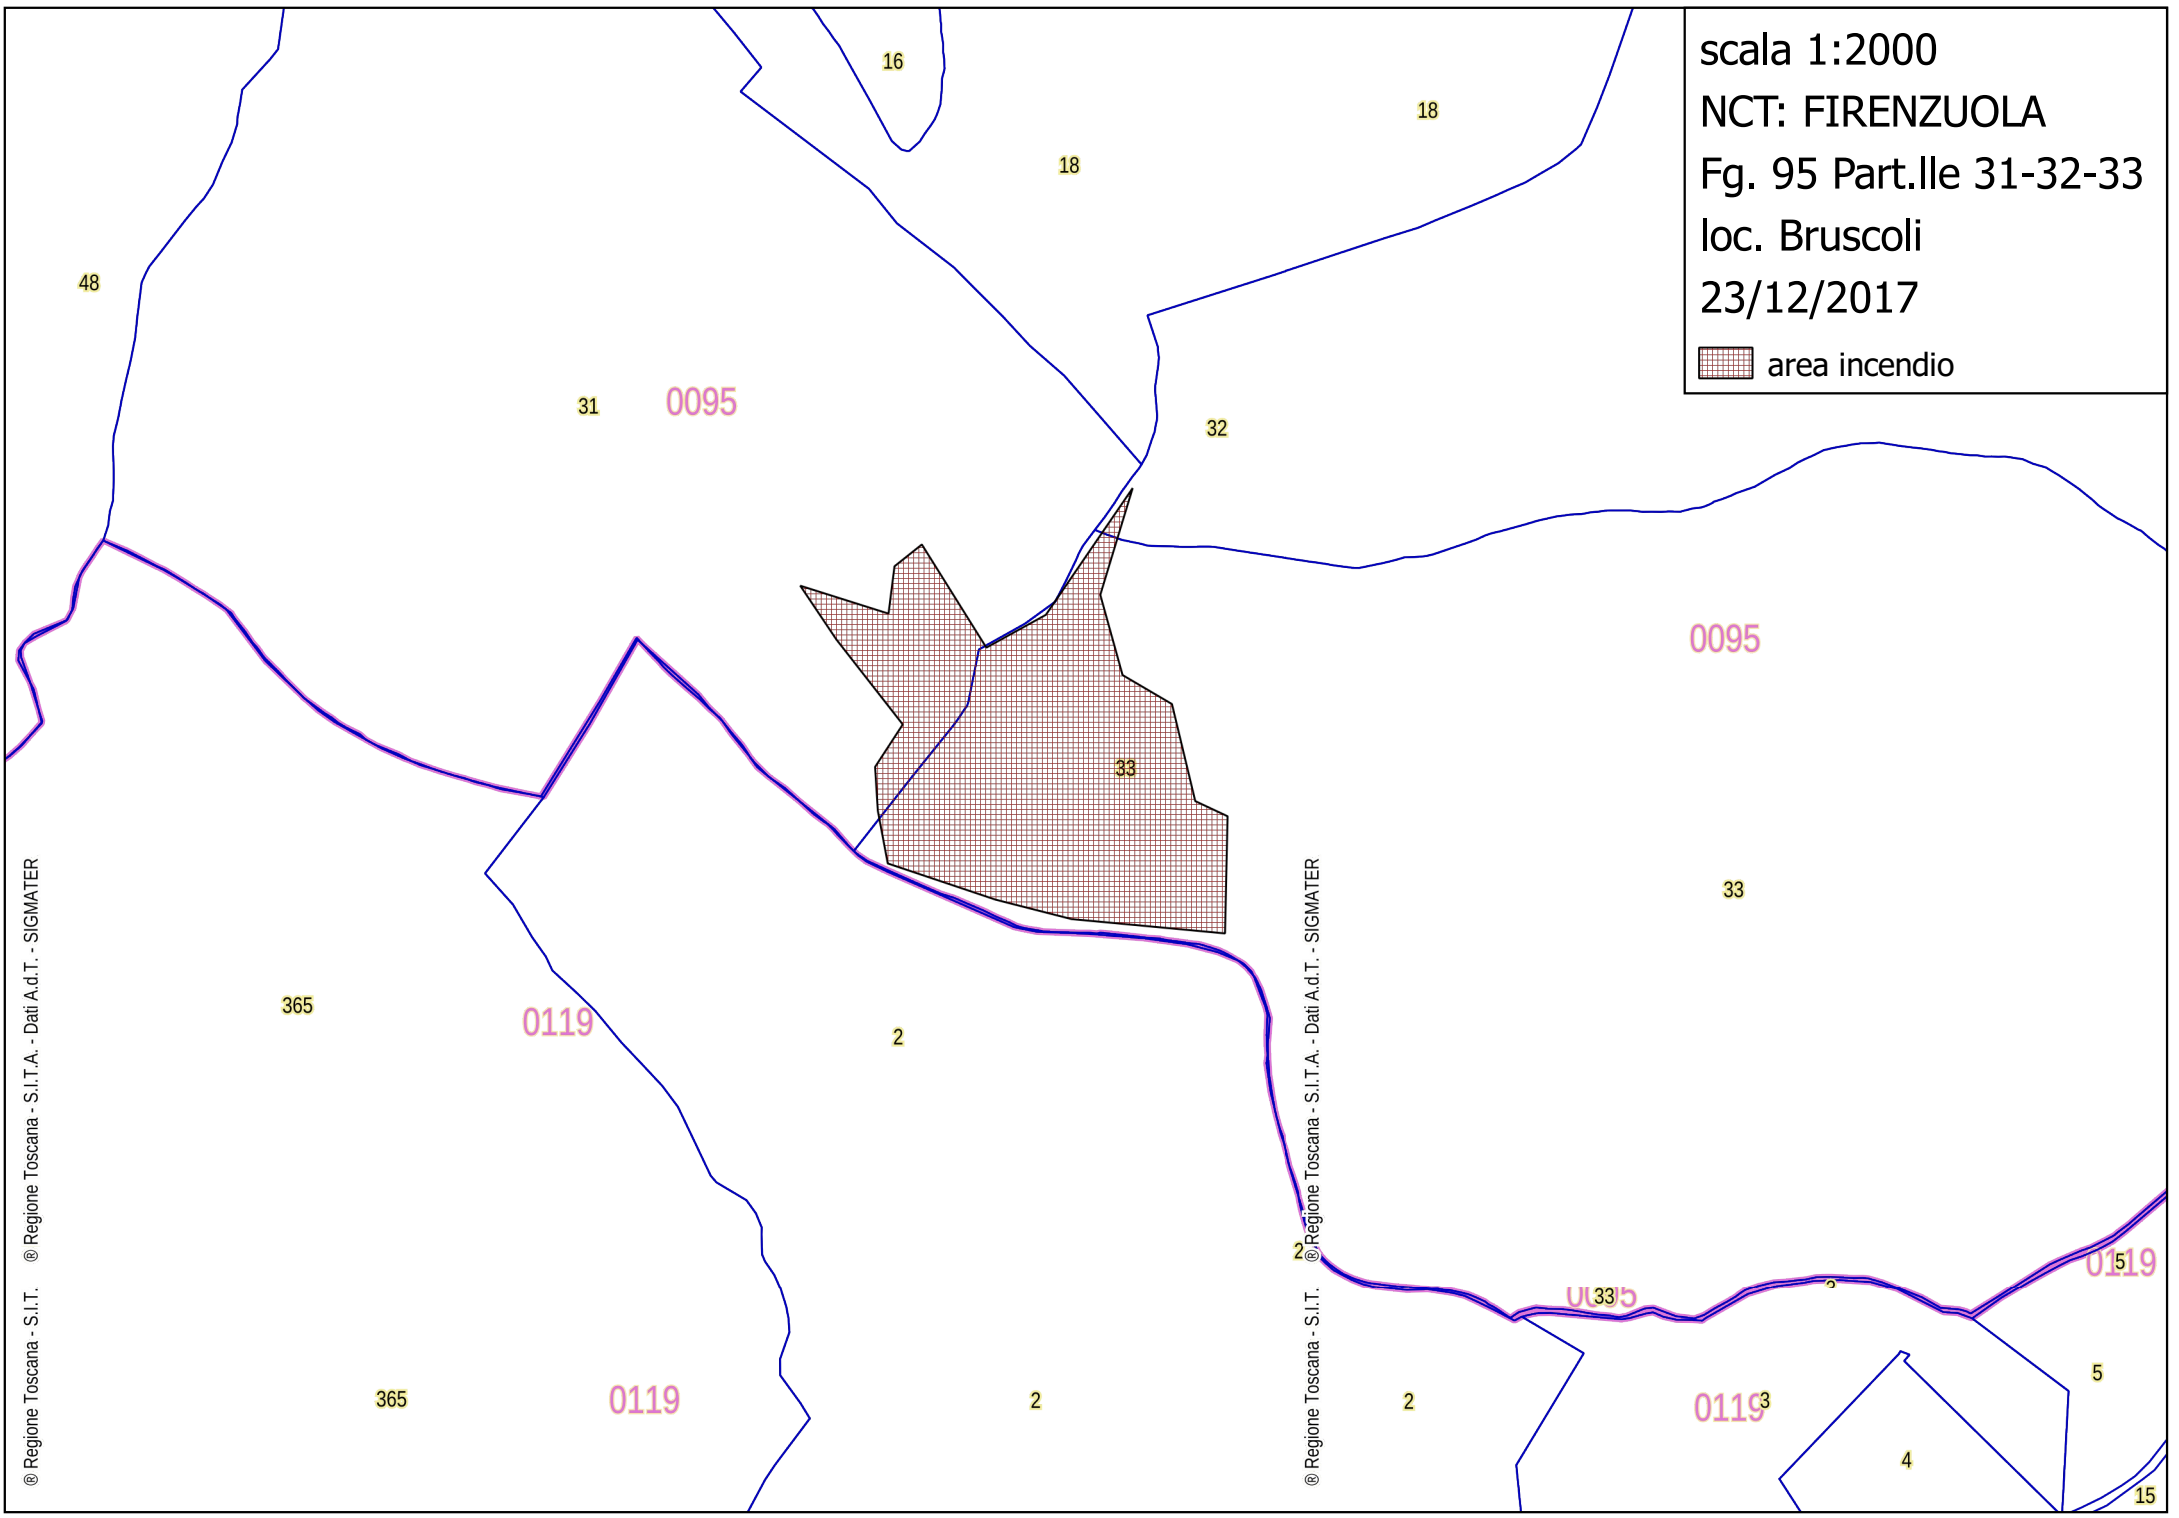

scala 1:2000  
NCT: FIRENZUOLA  
Fg. 95 Part.IIe 31-32-33  
loc. Bruscoli  
23/12/2017

 area incendio

© Regione Toscana - S.I.T. © Regione Toscana - S.I.T.A. - Dati A.d.T. - SIGMATER

© Regione Toscana - S.I.T. © Regione Toscana - S.I.T.A. - Dati A.d.T. - SIGMATER