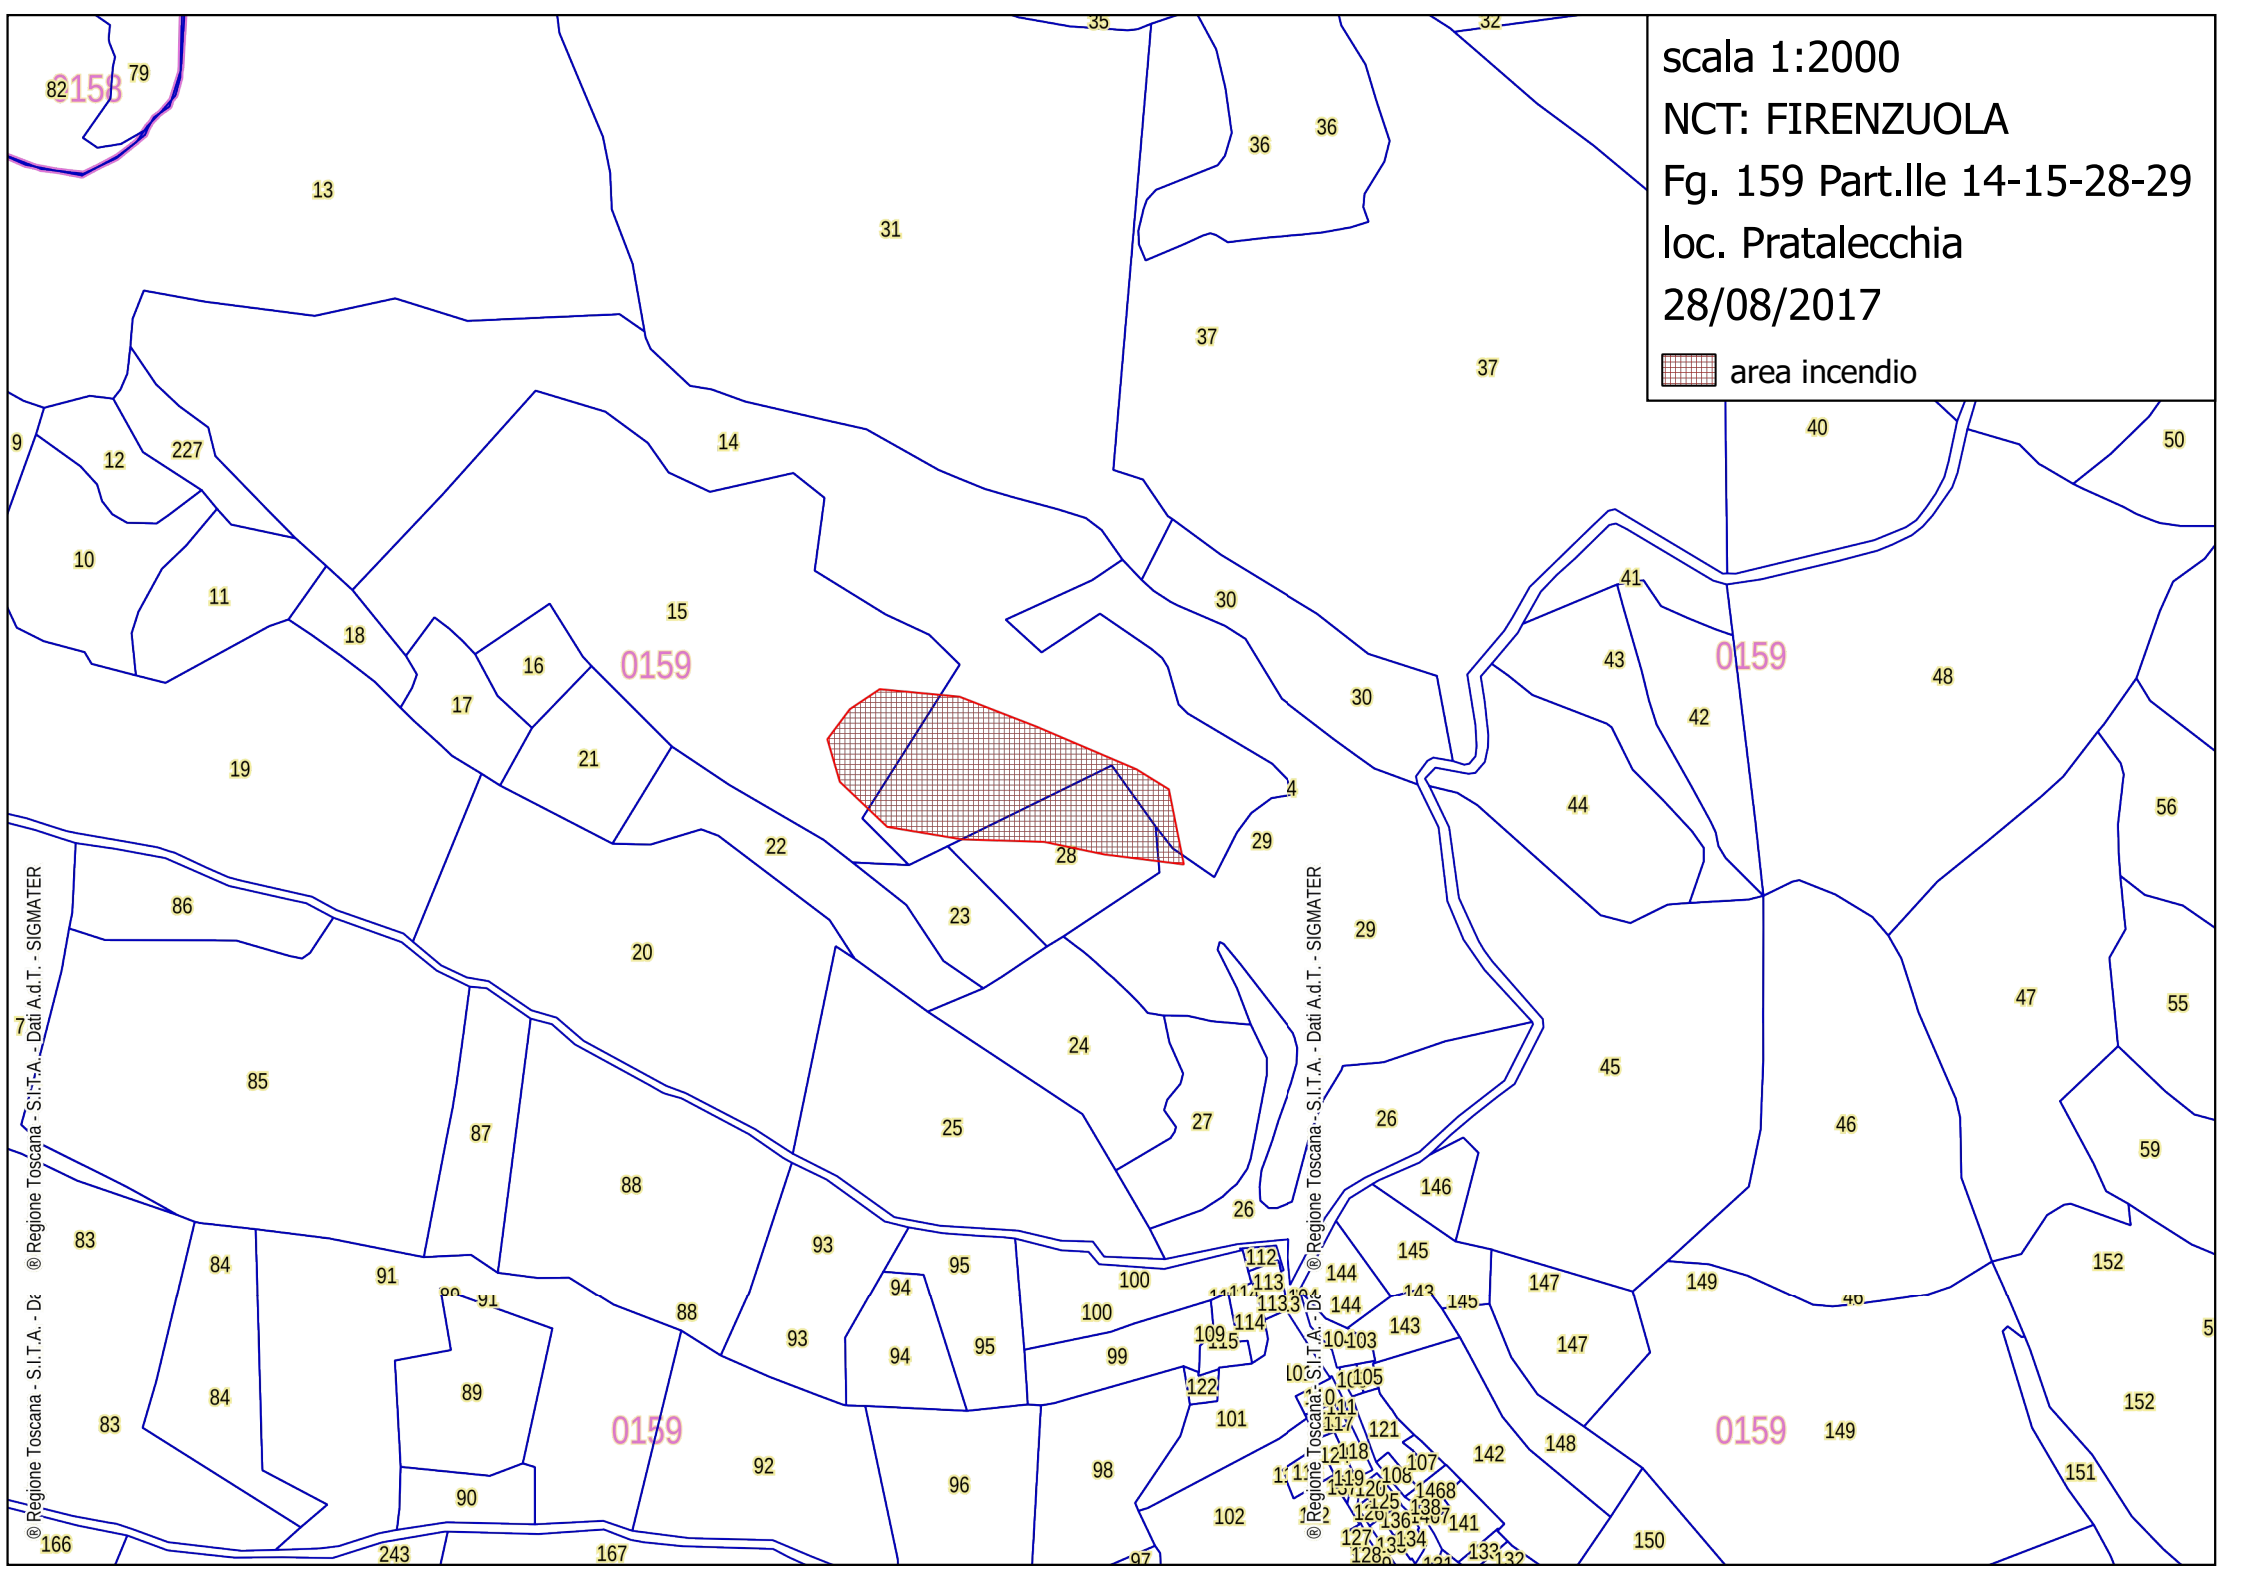

scala 1:2000
NCT: FIRENZUOLA
Fg. 159 Part.Ile 14-15-28-29
loc. Pratalecchia
28/08/2017

 area incendio

© Regione Toscana - S.I.T.A. - D.r. © Regione Toscana - S.I.T.A. - Dati Ad.T. - SIGMATER

© Regione Toscana - S.I.T.A. - D.r. © Regione Toscana - S.I.T.A. - Dati Ad.T. - SIGMATER