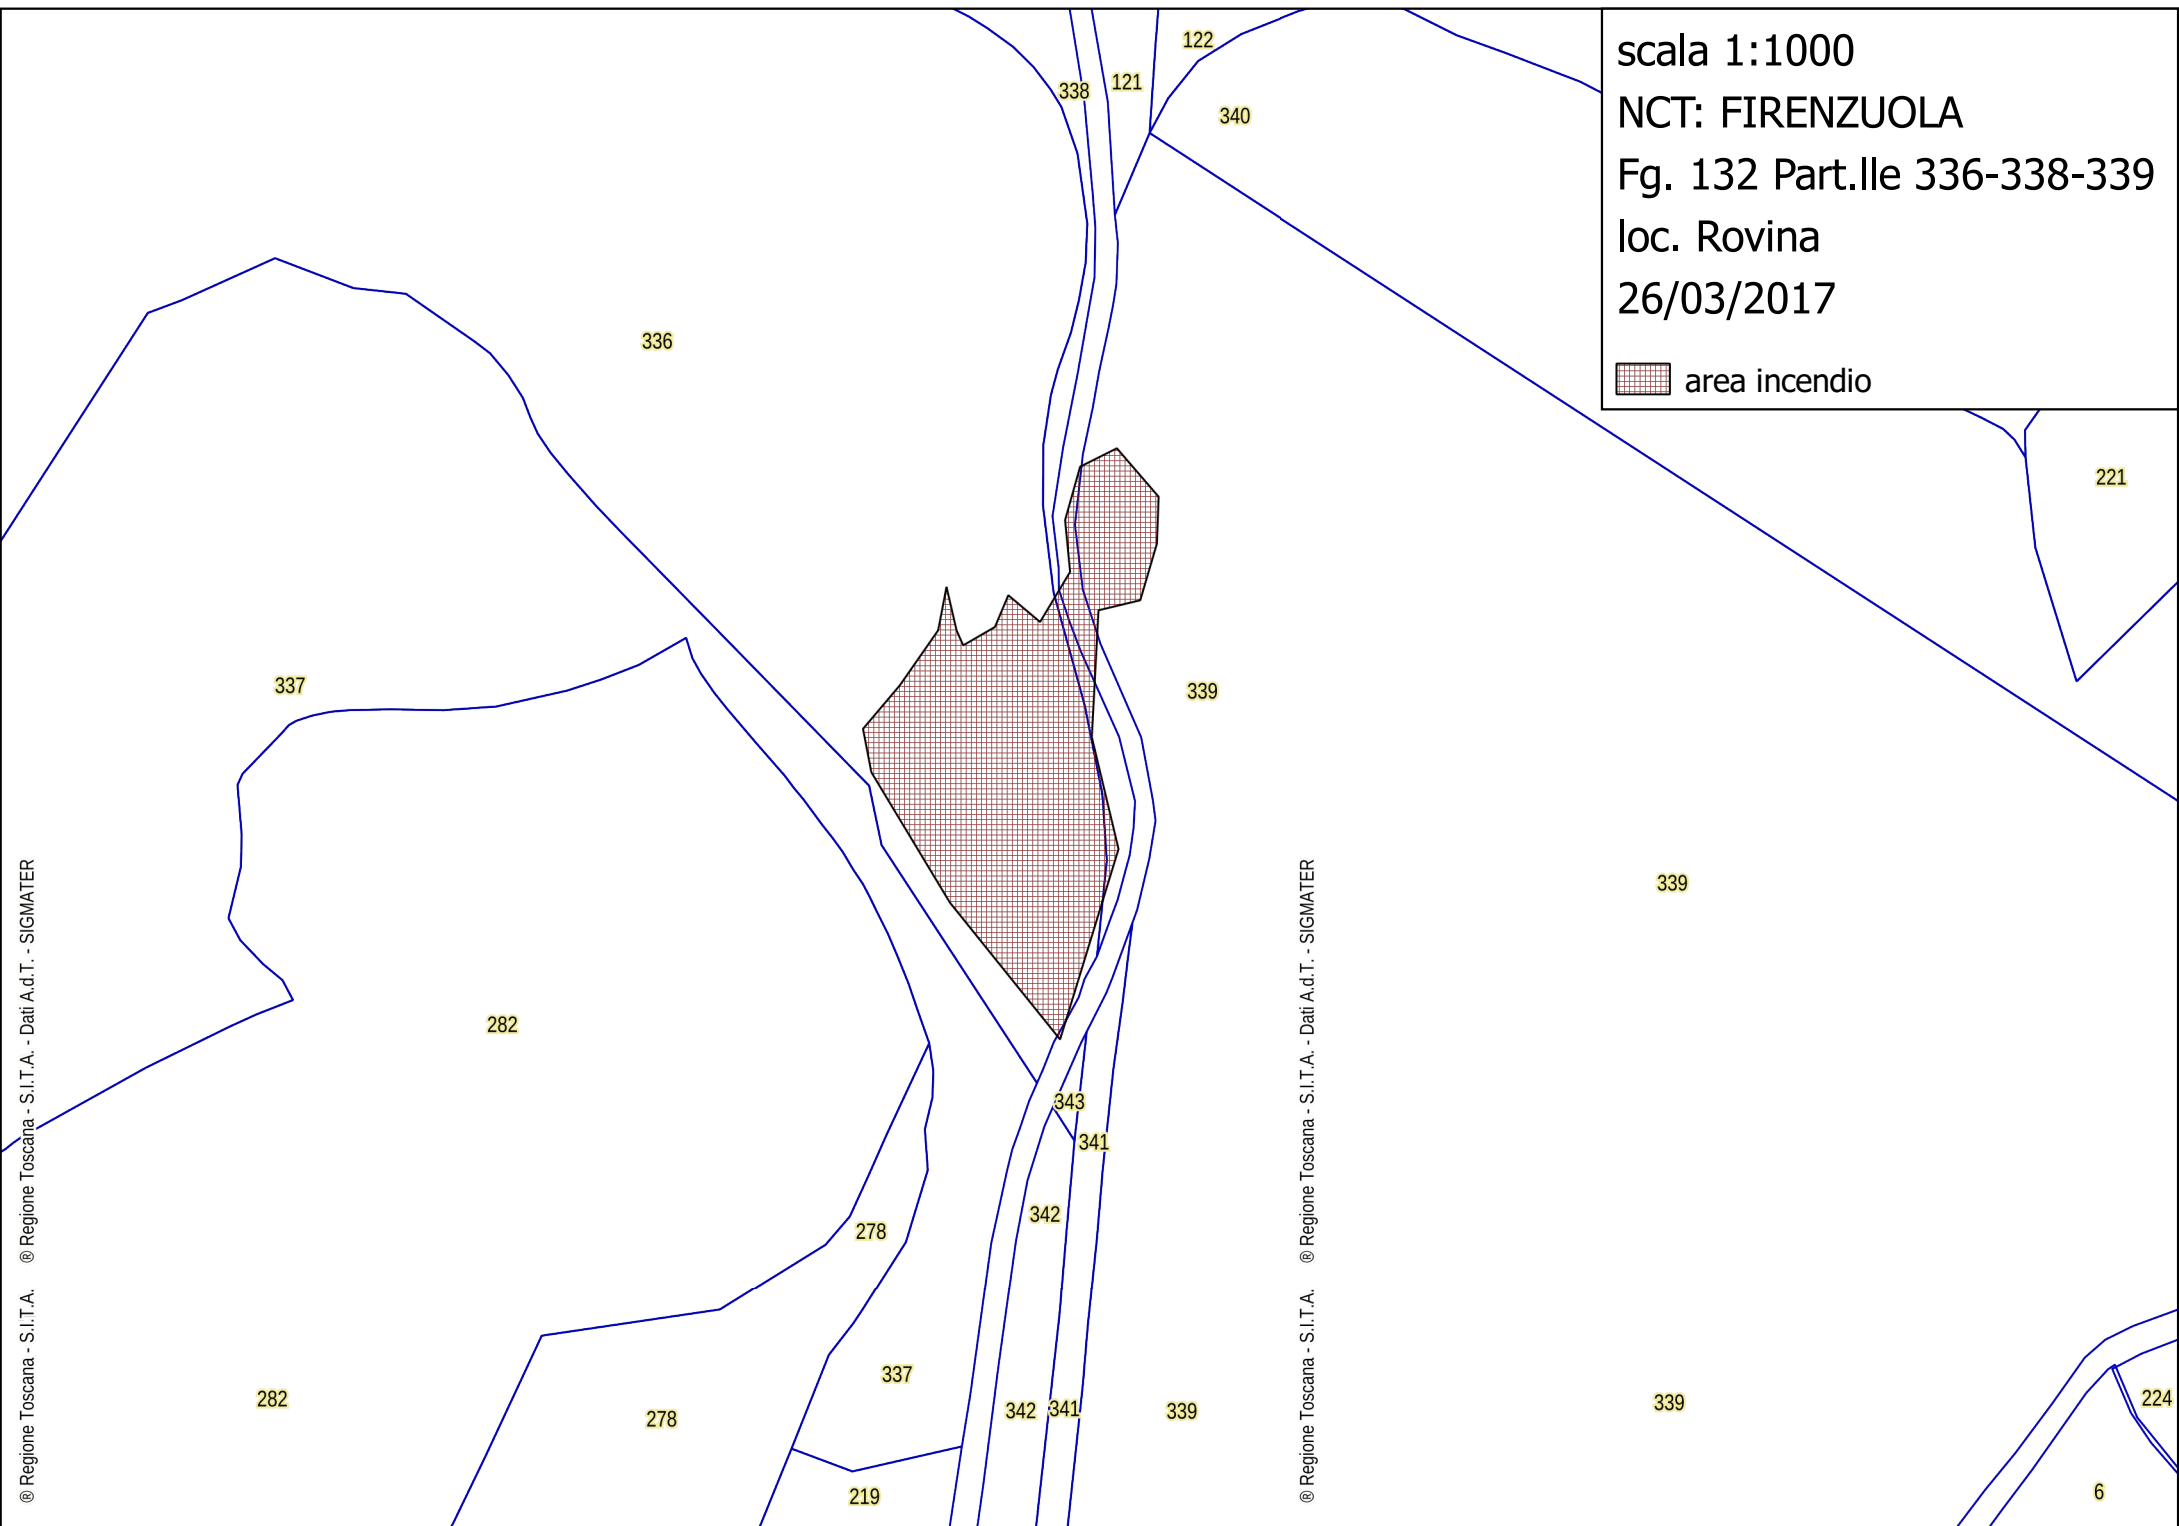

scala 1:1000

NCT: FIRENZUOLA

Fg. 132 Part.Ile 336-338-339

loc. Rovina

26/03/2017

 area incendio

© Regione Toscana - S.I.T.A. © Regione Toscana - S.I.T.A. - Dati A.d.T. - SIGMATER

© Regione Toscana - S.I.T.A. © Regione Toscana - S.I.T.A. - Dati A.d.T. - SIGMATER