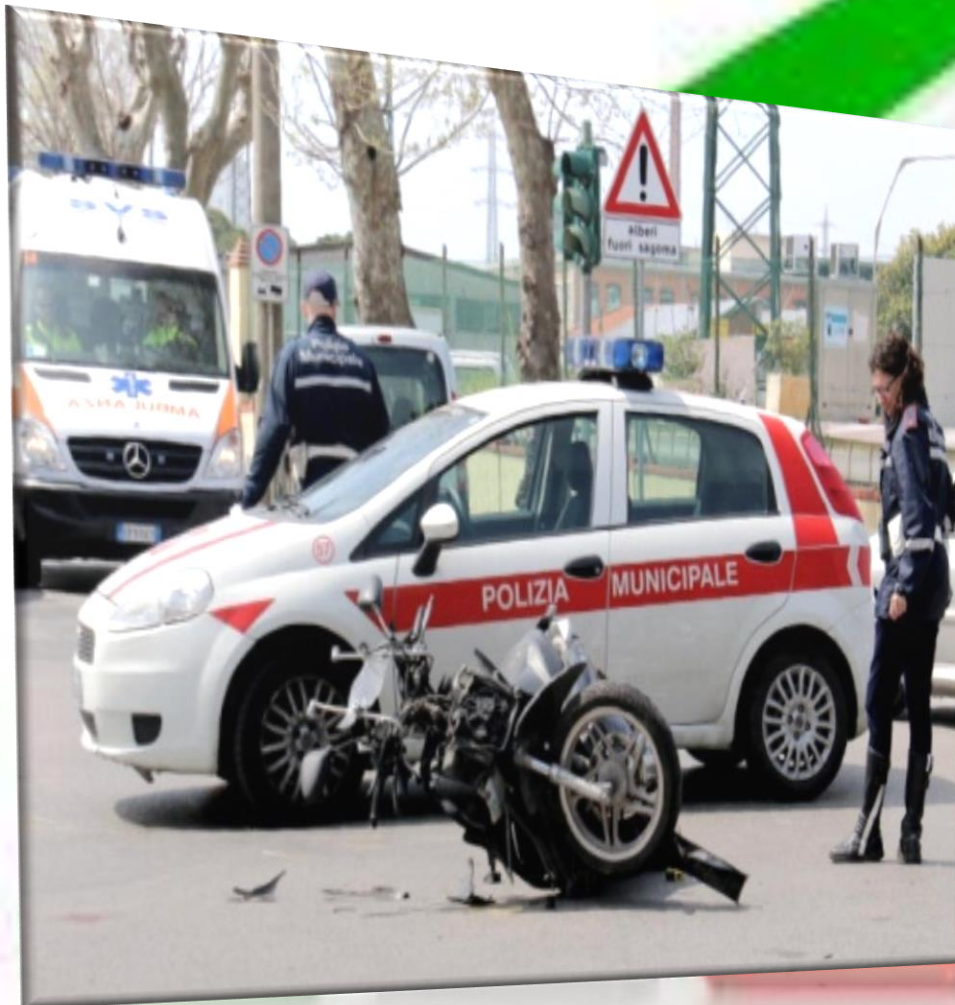

n. 2475

Risultati positivi

n. 8

POLIZIA MUNICIPALE

UNIONE MUGELLO

Attività 2016

Infortunistica Stradale

Rilevi di incidenti stradali n. **213**