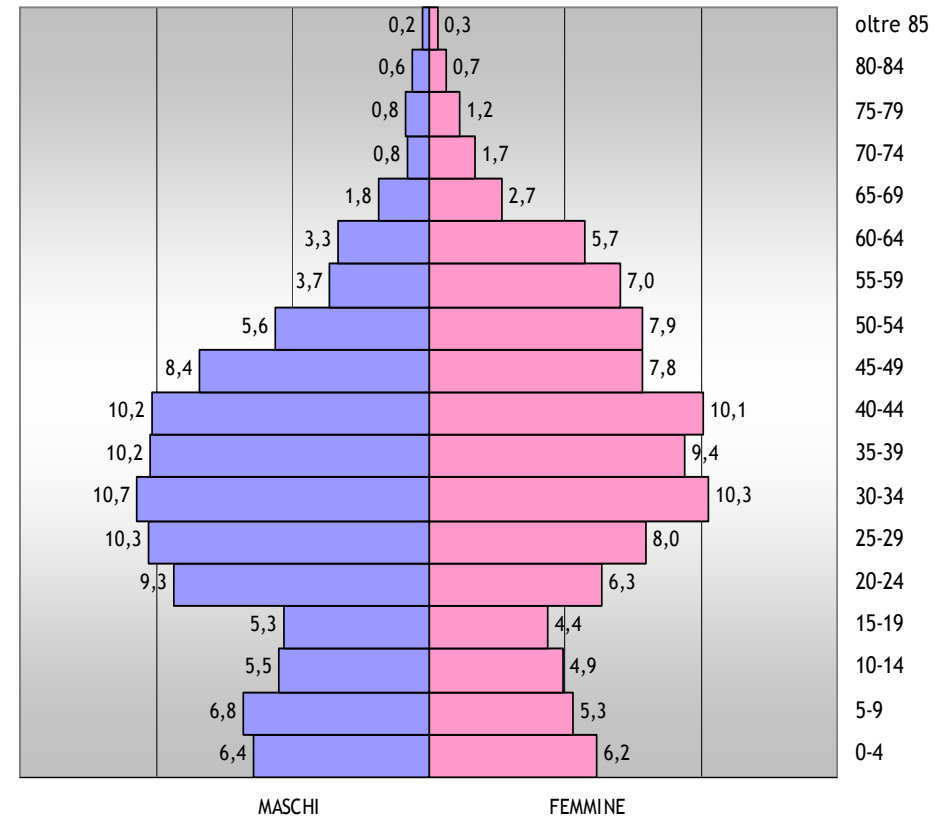

## Popolazione per classe d'età e sesso - Unione Montana Mugello Anagrafe al 31/12/2019

CLASSE ETA'	F	di cui stranieri	M	di cui stranieri	TOTALE	di cui stranieri
0-4	1.096	196	1.178	189	2.274	385
5-9	1.330	169	1.485	201	2.815	370
10-14	1.483	156	1.466	162	2.949	318
15-19	1.419	139	1.549	156	2.968	295
20-24	1.497	201	1.666	275	3.163	476
25-29	1.519	253	1.656	303	3.175	556
30-34	1.523	326	1.643	316	3.166	642
35-39	1.716	299	1.672	302	3.388	601
40-44	2.191	321	2.190	300	4.381	621
45-49	2.481	249	2.532	248	5.013	497
50-54	2.584	250	2.615	166	5.199	416
55-59	2.496	223	2.543	108	5.039	331
60-64	2.261	182	2.162	98	4.423	280
65-69	1.980	85	2.017	54	3.997	139
70-74	1.980	55	1.895	23	3.875	78
75-79	1.542	37	1.343	25	2.885	62
80-84	1.416	21	1.071	18	2.487	39
oltre 85	1.758	10	895	6	2.653	16
<b>Totale</b>	<b>32.272</b>	<b>3.172</b>	<b>31.578</b>	<b>2.950</b>	<b>63.850</b>	<b>6.122</b>

### Principali indici demografici

Indice	2019	2018	2017	2016	2015	2014	2013	2012	2011	2010	2009
Indice di vecchiaia	197,77	189,46	182,96	179,49	175,98	173,66	169,03	164,56	161,57	159,16	159,47
Indice di dipendenza strutturale	59,96	59,55	59,05	58,92	58,87	58,85	58,23	56,91	55,97	55,02	54,70
Indice di struttura	151,67	150,26	148,44	147,62	147,99	143,81	138,52	134,38	131,52	128,59	127,15
Indice di ricambio	149,02	148,97	144,89	139,66	140,10	137,94	137,47	141,68	146,25	149,65	148,55
Rapporto di mascolinità	97,85	97,90	98,28	97,91	96,84	96,60	96,89	97,39	97,38	97,48	97,44
Tasso di natalità	6,37	6,55	7,19	7,20	7,45	8,02	8,74	8,67	8,91	10,02	9,41
Tasso di fecondità totale	32,97	33,57	36,38	35,95	36,55	38,72	41,40	40,57	41,44	46,08	42,95
Indice di carico di figli per donna feconda	18,42	18,99	19,64	20,03	20,57	21,14	21,53	21,62	21,64	21,71	20,97

Fonte: Elaborazione Uff. Sviluppo Economico e Culturale UC Mugello su dati anagrafici comunali

**Piramide età popolazione italiana residente al 31/12/2019**  
(valori %)

**Piramide età popolazione straniera residente al 31/12/2019**  
(valore %)