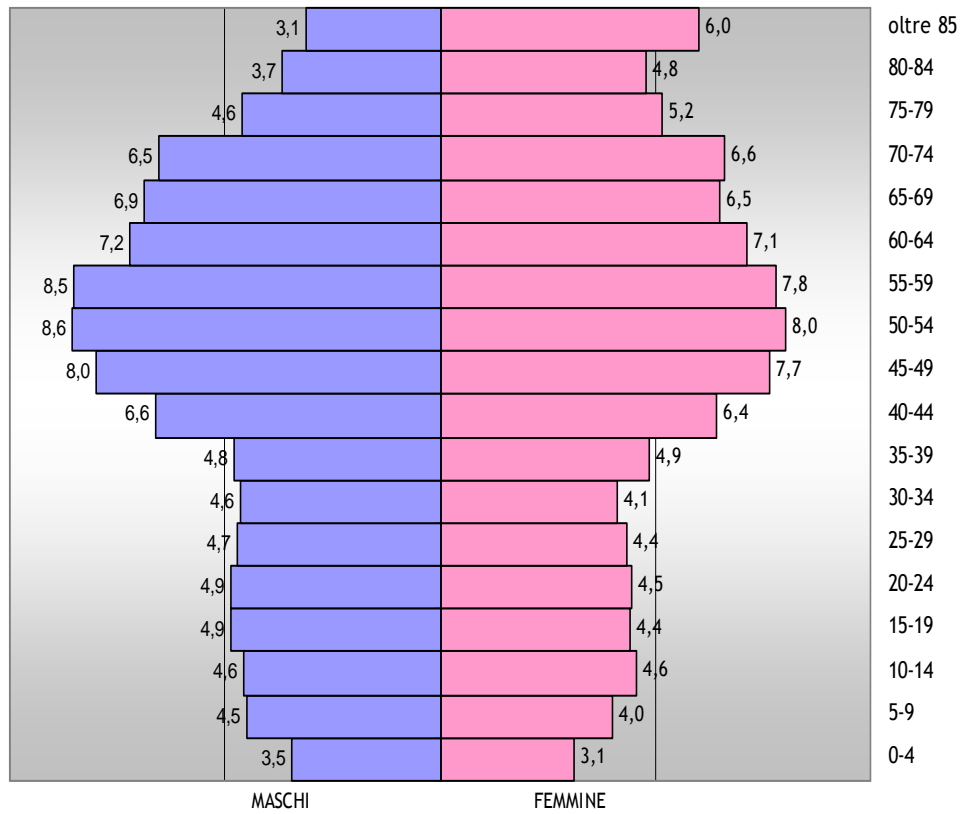

Piramide età popolazione italiana residente al 31/12/2019
(valori %)